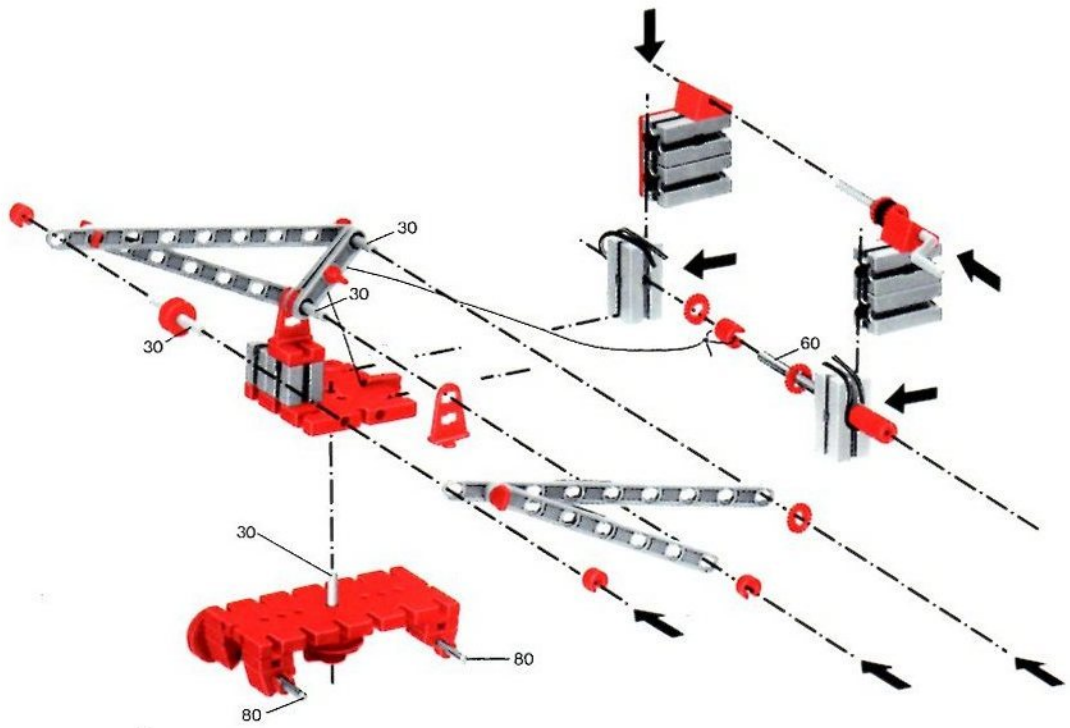

fischer **technik**

50/2

Stückliste · Part List · Nomenclature · Onderdelenlijst · Detalj översikt

	6	Bauplatte 30×90 · Building plate 30×90 · Panneau de revêtement à tenons 30×90 · Bouwplaat 30×90 · Byggnadsplatta 30×90 Art. Nr. 4 38251 1		4	Klemmbuchse 10 · Spring clip 10 · Bague de serrage 10 · Klembus 10 · Klambussning 10 Art. Nr. 3 31023 1
	4	Bauplatte 30×45 · Building plate 30×45 · Panneau de revêtement à tenons 30×45 · Bouwplaat 30×45 · Byggnadsplatta 30×45 Art. Nr. 4 38248 1		100	Kettenglied · Chain link · Chainon · Schakel · Kättningslänk Art. Nr. 4 36263 1
	2	Bauplatte 15×90 · Building plate 15×90 · Panneau de revêtement à tenons 30×90 · Bouwplaat 15×90 · Byggnadsplatta 15×90 Art. Nr. 4 38245 1		1	Ritzel Z 10 schwarz mit Spannange · cog wheel Z 10 m 1.5 with collet Z 22 m 0.5 · Pignon Z 10 avec écrou de serrage · Rondsel Z 10 met spantang · Drev med klämtång Art. Nr. 3 31047 1
	2	Bauplatte 15×45 · Building plate 15×45 · Panneau de revêtement à tenons 15×45 · Bouwplaat 15×45 · Byggnadsplatta 15×45 Art. Nr. 4 38242 1		3	Zahnrad Z 20 schwarz · Gear wheel · Couronne à 20 dents · Tandwiel Z 20 · Kuggghjul Art. Nr. 4 31021 1
	6	Bauplatte 15×30 · Building plate 15×30 · Panneau de revêtement à tenons 15×30 · Bouwplaat 15×30 · Byggnadsplatta 15×30 Art. Nr. 4 38241 1		1	Zahnrad Z 40/32, schwarz · Gear wheel · Couronne à 40/32 dents · Tandwiel Z 40/32 · Kuggghjul Art. Nr. 4 31022 1
	2	Schaufelhalter · Blade holder · Support de pelle · Schuifbladhouders · Skovelhållare Art. Nr. 4 38411 1		2	Flachnabe · Flat hub · Moyeu plat · Platte naaf · Plattnav Art. Nr. 3 31015 1
	6	Baustein 30 · Building block 30 · Pierre grise de 30 · Bouwsteen 30 · Byggnadssten 30 Art. Nr. 3 31003 1		2	Winkelachse · Angle axle · Axe coudée · Haakse as · Vinkelaxel Art. Nr. 4 31035 3
	4	Baustein 15 · Building block 15 · Pierre grise de 15 · Bouwsteen 15 · Byggnadssten 15 Art. Nr. 3 31005 1		1	Achse 80 · Axle 80 · Axe 80 · As 80 · Axel 80 Art. Nr. 4 37384 3
	2	Baustein 15 mit 2 Zapfen · Block 15 with 2 pins · Pierre grise de 15 à 2 tenons · Bouwsteen 15 med 2 nokken · Byggnadssten 15 med 2 tappar Art. Nr. 3 31006 1		2	Achse 60 · Axle 60 · Axe 60 · As 60 · Axel 60 Art. Nr. 4 31032 3
	2	Gelenkstein · Hinged block · Pierre grise articulée · Scharnierstein · Ledsten Art. Nr. 3 31008 1		1	Seilrolle ø 21 · Wheel pulley ø 21 · Poulie ø 21 · Snaarschijf ø 21 · Lintrumma ø 21 Art. Nr. 4 35795 1
	1	Baustein 7,5 · Building block 7,5 · Pierre rouge de 7,5 · Bouwsteen 7,5 · Byggnadssten 7,5 Art. Nr. 4 37468 1		2	Strebe 30 · Strut 30 · Entretoise de 30 · Spant 30 · Stråva 30 Art. Nr. 4 38537 1
	2	Baustein 5 · Building block 5 · Pierre rouge de 5 · Bouwsteen 5 · Byggnadssten 5 Art. Nr. 4 37237 1		2	Verschlußriegel · Locking pin · Rivet de securité · Afslutgrendel · Regel Art. Nr. 4 37232 1
	4	Winkelstein, gleichschenkelig · Angle block, isosceles · Pierre rouge angulaire isocèle · Hoeksteen met gelijke benen · Vinkelsten rätvinklig Art. Nr. 4 31011 1		4	Riegelscheibe · Blocking washer · Disque d'arrêt · Grendelschijf · Regelskiva Art. Nr. 4 36334 1
	4	Winkelstein 10×15×15 · Angle block 10×15×15 · Pierre rouge angulaire 10×15×15 · Hoeksteen 10×15×15 · Vinkelsten 10×15×15 Art. Nr. 4 38423 1		1	Führerhaus Seitenteil links, rot · Driver's cab left side · Cabine camion (partie gauche) · Zijstuk van kabine, links · Förarhytt sidodel, vänster Art. Nr. 4 38435 1
	2	Verbindungsstück 15 · Connector 15 · Languette d'assemblage 15 · Verbindingsstuk 15 · Förbindningsstycke 15 Art. Nr. 4 31060 1		1	Führerhaus Seitenteil rechts, rot · Driver's cab right side · Cabine camion (partie droite) · Zijstuk van kabine, rechts · Förarhytt sidodel, höger Art. Nr. 4 38436 1
	2	Verbindungsstück 30 · Connector 30 · Languette d'assemblage 30 · Verbindingsstuk 30 · Förbindningsstycke 30 Art. Nr. 4 31061 1		1	Zahnpurstange schwarz · Toothed tie bar · Barre de direction à crémaillère · Heugel · Tandsparstang Art. Nr. 4 38472 1
	1	Klemmkupplung · Coupling · Manchon d'accouplement · Klemkoppeling · Klämkkoppling Art. Nr. 4 31024 1		2	Lenkhebel · Control link · Barre de direction · Stuurhefboom · Styrspek Art. Nr. 4 38473 1
	2	Klemmbuchse 5 · Spring clip 5 · Bague de serrage 5 · Klembus 5 · Klambussning 5 Art. Nr. 3 37679 1		1	Rollenlager · Roller bearing · Support de poulie · Rollager · Rullager Art. Nr. 4 37636 1