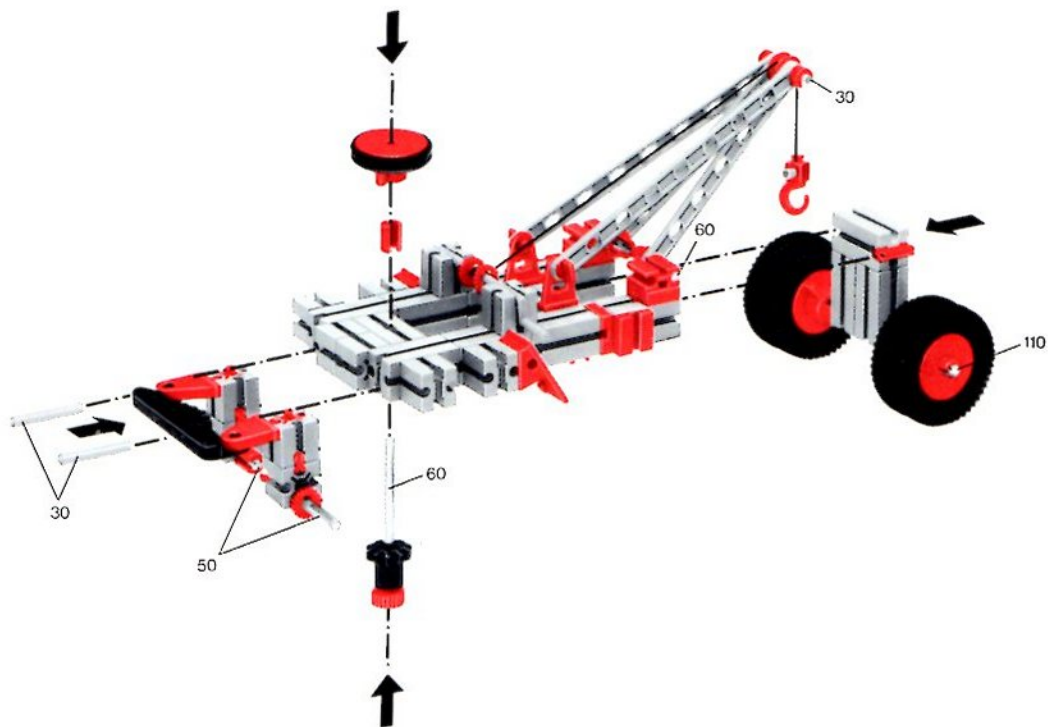

fischer **technik**

50/2

Stückliste · Part List · Nomenclature · Onderdelenlijst · Detalj översikt

	6	Bauplatte 30×90 · Building plate 30×90 · Panneau de revêtement à tenons 30×90 · Bouwplaat 30×90 · Byggnadsplatta 30×90 Art. Nr. 4 38251 1		4	Klemmbuchse 10 · Spring clip 10 · Bague de serrage 10 · Klembus 10 · Klambussning 10 Art. Nr. 3 31023 1
	4	Bauplatte 30×45 · Building plate 30×45 · Panneau de revêtement à tenons 30×45 · Bouwplaat 30×45 · Byggnadsplatta 30×45 Art. Nr. 4 38248 1		100	Kettenglied · Chain link · Chainon · Schakel · Kättningslänk Art. Nr. 4 36263 1
	2	Bauplatte 15×90 · Building plate 15×90 · Panneau de revêtement à tenons 30×90 · Bouwplaat 15×90 · Byggnadsplatta 15×90 Art. Nr. 4 38245 1		1	Ritzel Z 10 schwarz mit Spannange · cog wheel Z 10 m 1.5 with collet Z 22 m 0.5 · Pignon Z 10 avec écrou de serrage · Rondsel Z 10 met spantang · Drev med klämtång Art. Nr. 3 31047 1
	2	Bauplatte 15×45 · Building plate 15×45 · Panneau de revêtement à tenons 15×45 · Bouwplaat 15×45 · Byggnadsplatta 15×45 Art. Nr. 4 38242 1		3	Zahnrad Z 20 schwarz · Gear wheel · Couronne à 20 dents · Tandwiel Z 20 · Kuggghjul Art. Nr. 4 31021 1
	6	Bauplatte 15×30 · Building plate 15×30 · Panneau de revêtement à tenons 15×30 · Bouwplaat 15×30 · Byggnadsplatta 15×30 Art. Nr. 4 38241 1		1	Zahnrad Z 40/32, schwarz · Gear wheel · Couronne à 40/32 dents · Tandwiel Z 40/32 · Kuggghjul Art. Nr. 4 31022 1
	2	Schaufelhalter · Blade holder · Support de pelle · Schuifbladhouders · Skovelhållare Art. Nr. 4 38411 1		2	Flachnabe · Flat hub · Moyeu plat · Platte naaf · Plattnav Art. Nr. 3 31015 1
	6	Baustein 30 · Building block 30 · Pierre grise de 30 · Bouwsteen 30 · Byggnadssten 30 Art. Nr. 3 31003 1		2	Winkelachse · Angle axle · Axe coudée · Haakse as · Vinkelaxel Art. Nr. 4 31035 3
	4	Baustein 15 · Building block 15 · Pierre grise de 15 · Bouwsteen 15 · Byggnadssten 15 Art. Nr. 3 31005 1		1	Achse 80 · Axle 80 · Axe 80 · As 80 · Axel 80 Art. Nr. 4 37384 3
	2	Baustein 15 mit 2 Zapfen · Block 15 with 2 pins · Pierre grise de 15 à 2 tenons · Bouwsteen 15 med 2 nokken · Byggnadssten 15 med 2 tappar Art. Nr. 3 31006 1		2	Achse 60 · Axle 60 · Axe 60 · As 60 · Axel 60 Art. Nr. 4 31032 3
	2	Gelenkstein · Hinged block · Pierre grise articulée · Scharnierstein · Ledsten Art. Nr. 3 31008 1		1	Seilrolle ø 21 · Wheel pulley ø 21 · Poulie ø 21 · Snaarschijf ø 21 · Lintrumma ø 21 Art. Nr. 4 35795 1
	1	Baustein 7,5 · Building block 7,5 · Pierre rouge de 7,5 · Bouwsteen 7,5 · Byggnadssten 7,5 Art. Nr. 4 37468 1		2	Strebe 30 · Strut 30 · Entretoise de 30 · Spant 30 · Stråva 30 Art. Nr. 4 38537 1
	2	Baustein 5 · Building block 5 · Pierre rouge de 5 · Bouwsteen 5 · Byggnadssten 5 Art. Nr. 4 37237 1		2	Verschlußriegel · Locking pin · Rivet de securité · Afslutgrendel · Regel Art. Nr. 4 37232 1
	4	Winkelstein, gleichschenkelig · Angle block, isosceles · Pierre rouge angulaire isocèle · Hoeksteen met gelijke benen · Vinkelsten rätvinklig Art. Nr. 4 31011 1		4	Riegelscheibe · Blocking washer · Disque d'arrêt · Grendelschijf · Regelskiva Art. Nr. 4 36334 1
	4	Winkelstein 10×15×15 · Angle block 10×15×15 · Pierre rouge angulaire 10×15×15 · Hoeksteen 10×15×15 · Vinkelsten 10×15×15 Art. Nr. 4 38423 1		1	Führerhaus Seitenteil links, rot · Driver's cab left side · Cabine camion (partie gauche) · Zijstuk van kabine, links · Förarhytt sidodel, vänster Art. Nr. 4 38435 1
	2	Verbindungsstück 15 · Connector 15 · Languette d'assemblage 15 · Verbindingsstuk 15 · Förbindningsstycke 15 Art. Nr. 4 31060 1		1	Führerhaus Seitenteil rechts, rot · Driver's cab right side · Cabine camion (partie droite) · Zijstuk van kabine, rechts · Förarhytt sidodel, höger Art. Nr. 4 38436 1
	2	Verbindungsstück 30 · Connector 30 · Languette d'assemblage 30 · Verbindingsstuk 30 · Förbindningsstycke 30 Art. Nr. 4 31061 1		1	Zahnpurstange schwarz · Toothed tie bar · Barre de direction à crémaillère · Heugel · Tandsparstang Art. Nr. 4 38472 1
	1	Klemmkupplung · Coupling · Manchon d'accouplement · Klemkoppeling · Klämkkoppling Art. Nr. 4 31024 1		2	Lenkhebel · Control link · Barre de direction · Stuurhefboom · Styrspek Art. Nr. 4 38473 1
	2	Klemmbuchse 5 · Spring clip 5 · Bague de serrage 5 · Klembus 5 · Klambussning 5 Art. Nr. 3 37679 1		1	Rollenlager · Roller bearing · Support de poulie · Rollager · Rullager Art. Nr. 4 37636 1