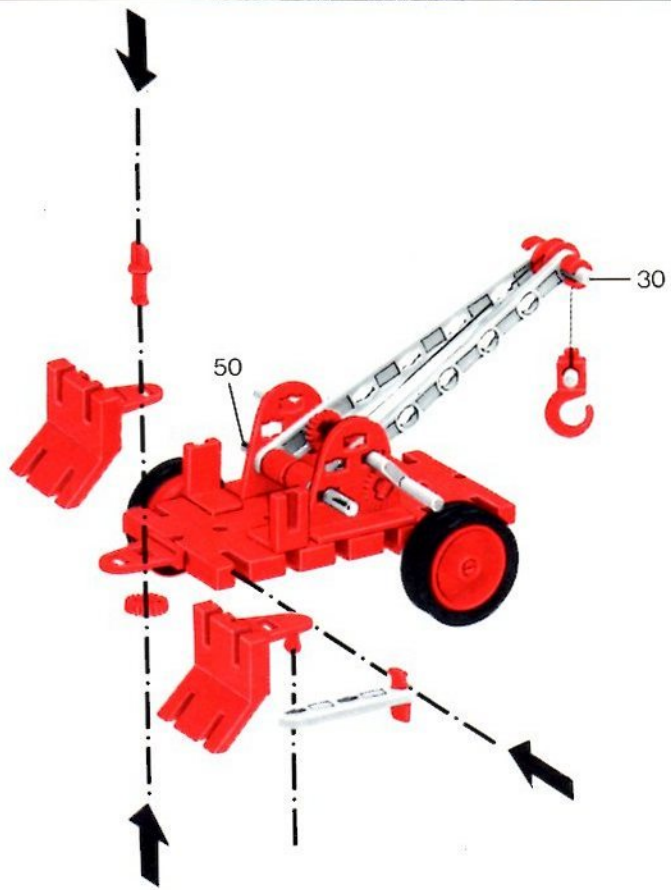

fischer **technik**

50/2

Stückliste · Part List · Nomenclature · Onderdelenlijst · Detalj översikt

	6	Bauplatte 30×90 · Building plate 30×90 · Panneau de revêtement à tenons 30×90 · Bouwplaat 30×90 · Byggnadsplatta 30×90 Art. Nr. 4 38251 1		4	Klemmbuchse 10 · Spring clip 10 · Bague de serrage 10 · Klembus 10 · Klambussning 10 Art. Nr. 3 31023 1
	4	Bauplatte 30×45 · Building plate 30×45 · Panneau de revêtement à tenons 30×45 · Bouwplaat 30×45 · Byggnadsplatta 30×45 Art. Nr. 4 38248 1		100	Kettenglied · Chain link · Chainon · Schakel · Kättningslänk Art. Nr. 4 36263 1
	2	Bauplatte 15×90 · Building plate 15×90 · Panneau de revêtement à tenons 30×90 · Bouwplaat 15×90 · Byggnadsplatta 15×90 Art. Nr. 4 38245 1		1	Ritzel Z 10 schwarz mit Spannange · cog wheel Z 10 m 1.5 with collet Z 22 m 0.5 · Pignon Z 10 avec écrou de serrage · Rondsel Z 10 met spantang · Drev med klämtång Art. Nr. 3 31047 1
	2	Bauplatte 15×45 · Building plate 15×45 · Panneau de revêtement à tenons 15×45 · Bouwplaat 15×45 · Byggnadsplatta 15×45 Art. Nr. 4 38242 1		3	Zahnrad Z 20 schwarz · Gear wheel · Couronne à 20 dents · Tandwiel Z 20 · Kuggghjul Art. Nr. 4 31021 1
	6	Bauplatte 15×30 · Building plate 15×30 · Panneau de revêtement à tenons 15×30 · Bouwplaat 15×30 · Byggnadsplatta 15×30 Art. Nr. 4 38241 1		1	Zahnrad Z 40/32, schwarz · Gear wheel · Couronne à 40/32 dents · Tandwiel Z 40/32 · Kuggghjul Art. Nr. 4 31022 1
	2	Schaufelhalter · Blade holder · Support de pelle · Schuifbladhouders · Skovelhållare Art. Nr. 4 38411 1		2	Flachnabe · Flat hub · Moyeu plat · Platte naaf · Plattnav Art. Nr. 3 31015 1
	6	Baustein 30 · Building block 30 · Pierre grise de 30 · Bouwsteen 30 · Byggnadssten 30 Art. Nr. 3 31003 1		2	Winkelachse · Angle axle · Axe coudée · Haakse as · Vinkelaxel Art. Nr. 4 31035 3
	4	Baustein 15 · Building block 15 · Pierre grise de 15 · Bouwsteen 15 · Byggnadssten 15 Art. Nr. 3 31005 1		1	Achse 80 · Axle 80 · Axe 80 · As 80 · Axel 80 Art. Nr. 4 37384 3
	2	Baustein 15 mit 2 Zapfen · Block 15 with 2 pins · Pierre grise de 15 à 2 tenons · Bouwsteen 15 med 2 nokken · Byggnadssten 15 med 2 tappar Art. Nr. 3 31006 1		2	Achse 60 · Axle 60 · Axe 60 · As 60 · Axel 60 Art. Nr. 4 31032 3
	2	Gelenkstein · Hinged block · Pierre grise articulée · Scharnierstein · Ledsten Art. Nr. 3 31008 1		1	Seilrolle ø 21 · Wheel pulley ø 21 · Poulie ø 21 · Snaarschijf ø 21 · Lintrumma ø 21 Art. Nr. 4 35795 1
	1	Baustein 7,5 · Building block 7,5 · Pierre rouge de 7,5 · Bouwsteen 7,5 · Byggnadssten 7,5 Art. Nr. 4 37468 1		2	Strebe 30 · Strut 30 · Entretoise de 30 · Spant 30 · Stråva 30 Art. Nr. 4 38537 1
	2	Baustein 5 · Building block 5 · Pierre rouge de 5 · Bouwsteen 5 · Byggnadssten 5 Art. Nr. 4 37237 1		2	Verschlußriegel · Locking pin · Rivet de securité · Afslutgrendel · Regel Art. Nr. 4 37232 1
	4	Winkelstein, gleichschenkelig · Angle block, isosceles · Pierre rouge angulaire isocèle · Hoeksteen met gelijke benen · Vinkelsten rätvinklig Art. Nr. 4 31011 1		4	Riegelscheibe · Blocking washer · Disque d'arrêt · Grendelschijf · Regelskiva Art. Nr. 4 36334 1
	4	Winkelstein 10×15×15 · Angle block 10×15×15 · Pierre rouge angulaire 10×15×15 · Hoeksteen 10×15×15 · Vinkelsten 10×15×15 Art. Nr. 4 38423 1		1	Führerhaus Seitenteil links, rot · Driver's cab left side · Cabine camion (partie gauche) · Zijstuk van kabine, links · Förarhytt sidodel, vänster Art. Nr. 4 38435 1
	2	Verbindungsstück 15 · Connector 15 · Languette d'assemblage 15 · Verbindingsstuk 15 · Förbindningsstycke 15 Art. Nr. 4 31060 1		1	Führerhaus Seitenteil rechts, rot · Driver's cab right side · Cabine camion (partie droite) · Zijstuk van kabine, rechts · Förarhytt sidodel, höger Art. Nr. 4 38436 1
	2	Verbindungsstück 30 · Connector 30 · Languette d'assemblage 30 · Verbindingsstuk 30 · Förbindningsstycke 30 Art. Nr. 4 31061 1		1	Zahnpurstange schwarz · Toothed tie bar · Barre de direction à crémaillère · Heugel · Tandsparstang Art. Nr. 4 38472 1
	1	Klemmkupplung · Coupling · Manchon d'accouplement · Klemkoppeling · Klämkkoppling Art. Nr. 4 31024 1		2	Lenkhebel · Control link · Barre de direction · Stuurhefboom · Styrspek Art. Nr. 4 38473 1
	2	Klemmbuchse 5 · Spring clip 5 · Bague de serrage 5 · Klembus 5 · Klambussning 5 Art. Nr. 3 37679 1		1	Rollenlager · Roller bearing · Support de poulie · Rollager · Rullager Art. Nr. 4 37636 1