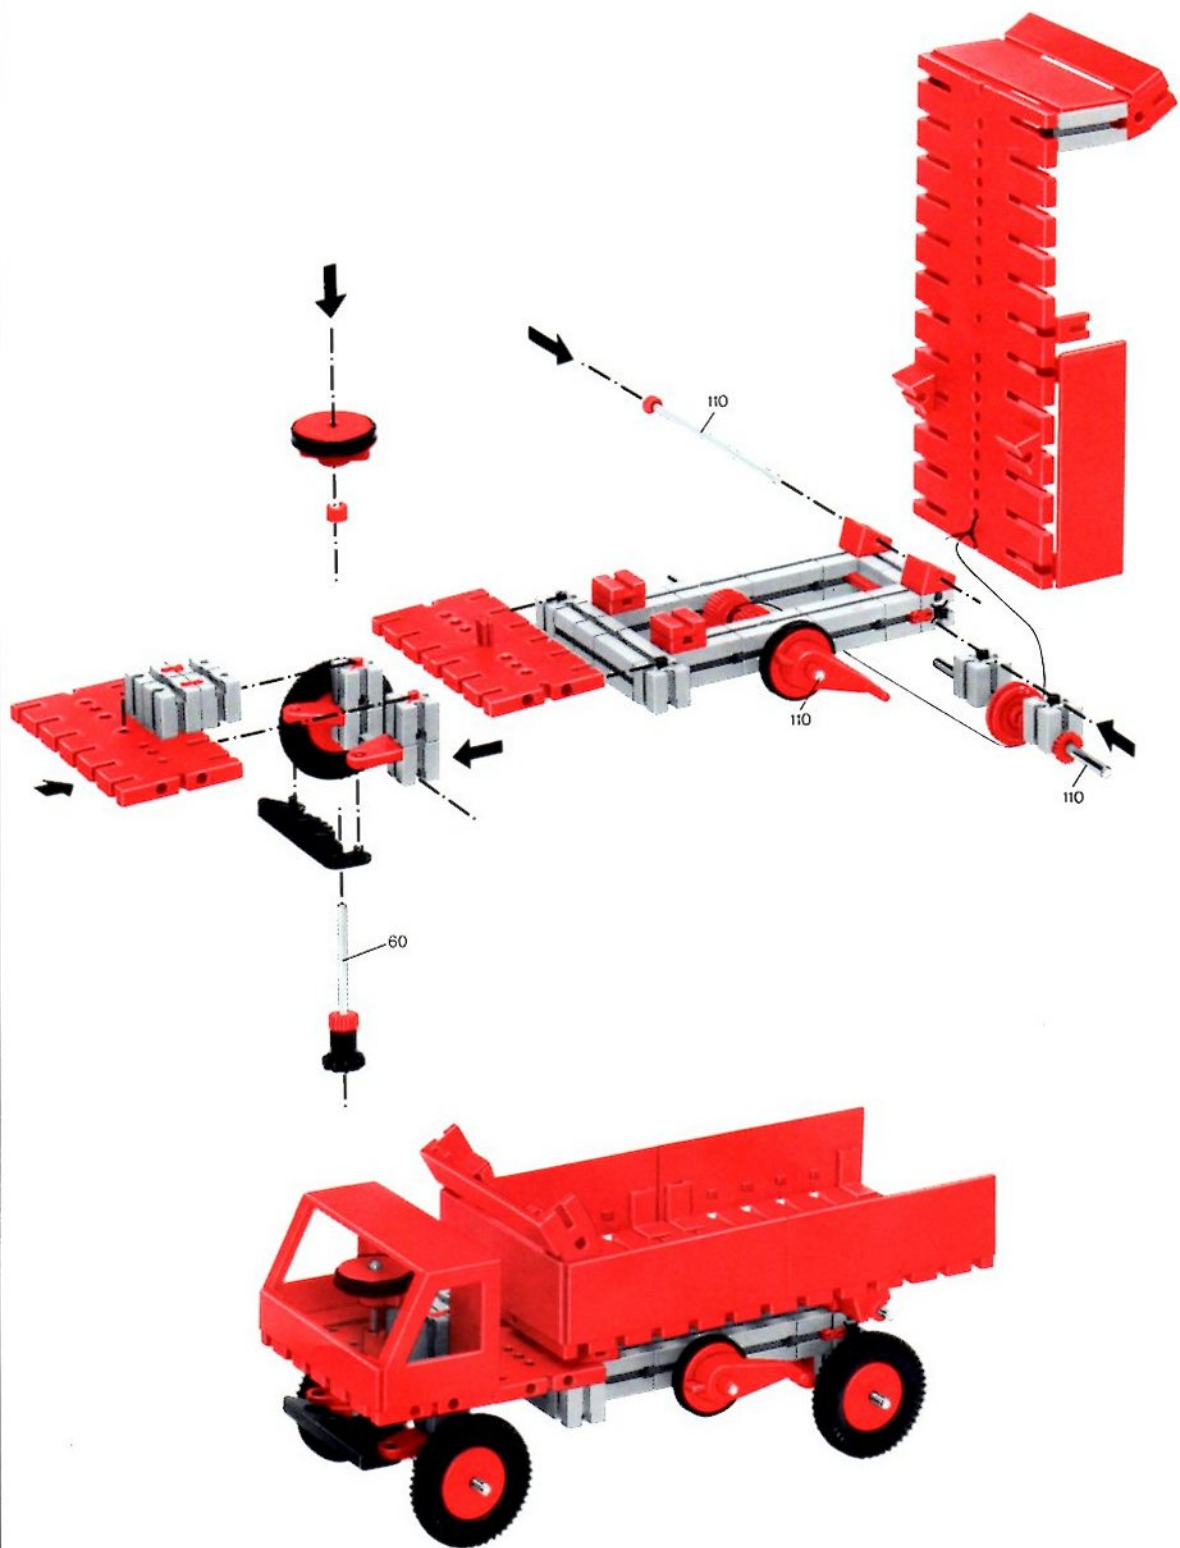

fischer **technik**

50/2

Stückliste · Part List · Nomenclature · Onderdelenlijst · Detalj översikt

	6	Bauplatte 30×90 · Building plate 30×90 · Panneau de revêtement à tenons 30×90 · Bouwplaat 30×90 · Byggnadsplatta 30×90 Art. Nr. 4 38251 1		4	Klemmbuchse 10 · Spring clip 10 · Bague de serrage 10 · Klembus 10 · Klambussning 10 Art. Nr. 3 31023 1
	4	Bauplatte 30×45 · Building plate 30×45 · Panneau de revêtement à tenons 30×45 · Bouwplaat 30×45 · Byggnadsplatta 30×45 Art. Nr. 4 38248 1		100	Kettenglied · Chain link · Chainon · Schakel · Kättningslänk Art. Nr. 4 36263 1
	2	Bauplatte 15×90 · Building plate 15×90 · Panneau de revêtement à tenons 30×90 · Bouwplaat 15×90 · Byggnadsplatta 15×90 Art. Nr. 4 38245 1		1	Ritzel Z 10 schwarz mit Spannange · cog wheel Z 10 m 1.5 with collet Z 22 m 0.5 · Pignon Z 10 avec écrou de serrage · Rondsel Z 10 met spantang · Drev med klämtång Art. Nr. 3 31047 1
	2	Bauplatte 15×45 · Building plate 15×45 · Panneau de revêtement à tenons 15×45 · Bouwplaat 15×45 · Byggnadsplatta 15×45 Art. Nr. 4 38242 1		3	Zahnrad Z 20 schwarz · Gear wheel · Couronne à 20 dents · Tandwiel Z 20 · Kuggghjul Art. Nr. 4 31021 1
	6	Bauplatte 15×30 · Building plate 15×30 · Panneau de revêtement à tenons 15×30 · Bouwplaat 15×30 · Byggnadsplatta 15×30 Art. Nr. 4 38241 1		1	Zahnrad Z 40/32, schwarz · Gear wheel · Couronne à 40/32 dents · Tandwiel Z 40/32 · Kuggghjul Art. Nr. 4 31022 1
	2	Schaufelhalter · Blade holder · Support de pelle · Schuifbladhouders · Skovelhållare Art. Nr. 4 38411 1		2	Flachnabe · Flat hub · Moyeu plat · Platte naaf · Plattnav Art. Nr. 3 31015 1
	6	Baustein 30 · Building block 30 · Pierre grise de 30 · Bouwsteen 30 · Byggnadssten 30 Art. Nr. 3 31003 1		2	Winkelachse · Angle axle · Axe coudée · Haakse as · Vinkelaxel Art. Nr. 4 31035 3
	4	Baustein 15 · Building block 15 · Pierre grise de 15 · Bouwsteen 15 · Byggnadssten 15 Art. Nr. 3 31005 1		1	Achse 80 · Axle 80 · Axe 80 · As 80 · Axel 80 Art. Nr. 4 37384 3
	2	Baustein 15 mit 2 Zapfen · Block 15 with 2 pins · Pierre grise de 15 à 2 tenons · Bouwsteen 15 med 2 nokken · Byggnadssten 15 med 2 tappar Art. Nr. 3 31006 1		2	Achse 60 · Axle 60 · Axe 60 · As 60 · Axel 60 Art. Nr. 4 31032 3
	2	Gelenkstein · Hinged block · Pierre grise articulée · Scharnierstein · Ledsten Art. Nr. 3 31008 1		1	Seilrolle ø 21 · Wheel pulley ø 21 · Poulie ø 21 · Snaarschijf ø 21 · Lintrumma ø 21 Art. Nr. 4 35795 1
	1	Baustein 7,5 · Building block 7,5 · Pierre rouge de 7,5 · Bouwsteen 7,5 · Byggnadssten 7,5 Art. Nr. 4 37468 1		2	Strebe 30 · Strut 30 · Entretoise de 30 · Spant 30 · Stråva 30 Art. Nr. 4 38537 1
	2	Baustein 5 · Building block 5 · Pierre rouge de 5 · Bouwsteen 5 · Byggnadssten 5 Art. Nr. 4 37237 1		2	Verschlußriegel · Locking pin · Rivet de securité · Afslutgrendel · Regel Art. Nr. 4 37232 1
	4	Winkelstein, gleichschenkelig · Angle block, isosceles · Pierre rouge angulaire isocèle · Hoeksteen met gelijke benen · Vinkelsten rätvinklig Art. Nr. 4 31011 1		4	Riegelscheibe · Blocking washer · Disque d'arrêt · Grendelschijf · Regelskiva Art. Nr. 4 36334 1
	4	Winkelstein 10×15×15 · Angle block 10×15×15 · Pierre rouge angulaire 10×15×15 · Hoeksteen 10×15×15 · Vinkelsten 10×15×15 Art. Nr. 4 38423 1		1	Führerhaus Seitenteil links, rot · Driver's cab left side · Cabine camion (partie gauche) · Zijstuk van kabine, links · Förarhytt sidodel, vänster Art. Nr. 4 38435 1
	2	Verbindungsstück 15 · Connector 15 · Languette d'assemblage 15 · Verbindingsstuk 15 · Förbindningsstycke 15 Art. Nr. 4 31060 1		1	Führerhaus Seitenteil rechts, rot · Driver's cab right side · Cabine camion (partie droite) · Zijstuk van kabine, rechts · Förarhytt sidodel, höger Art. Nr. 4 38436 1
	2	Verbindungsstück 30 · Connector 30 · Languette d'assemblage 30 · Verbindingsstuk 30 · Förbindningsstycke 30 Art. Nr. 4 31061 1		1	Zahnpurstange schwarz · Toothed tie bar · Barre de direction à crémaillère · Heugel · Tandsparstang Art. Nr. 4 38472 1
	1	Klemmkupplung · Coupling · Manchon d'accouplement · Klemkoppeling · Klämkkoppling Art. Nr. 4 31024 1		2	Lenkhebel · Control link · Barre de direction · Stuurhefboom · Styrspek Art. Nr. 4 38473 1
	2	Klemmbuchse 5 · Spring clip 5 · Bague de serrage 5 · Klembus 5 · Klambussning 5 Art. Nr. 3 37679 1		1	Rollenlager · Roller bearing · Support de poulie · Rollager · Rullager Art. Nr. 4 37636 1