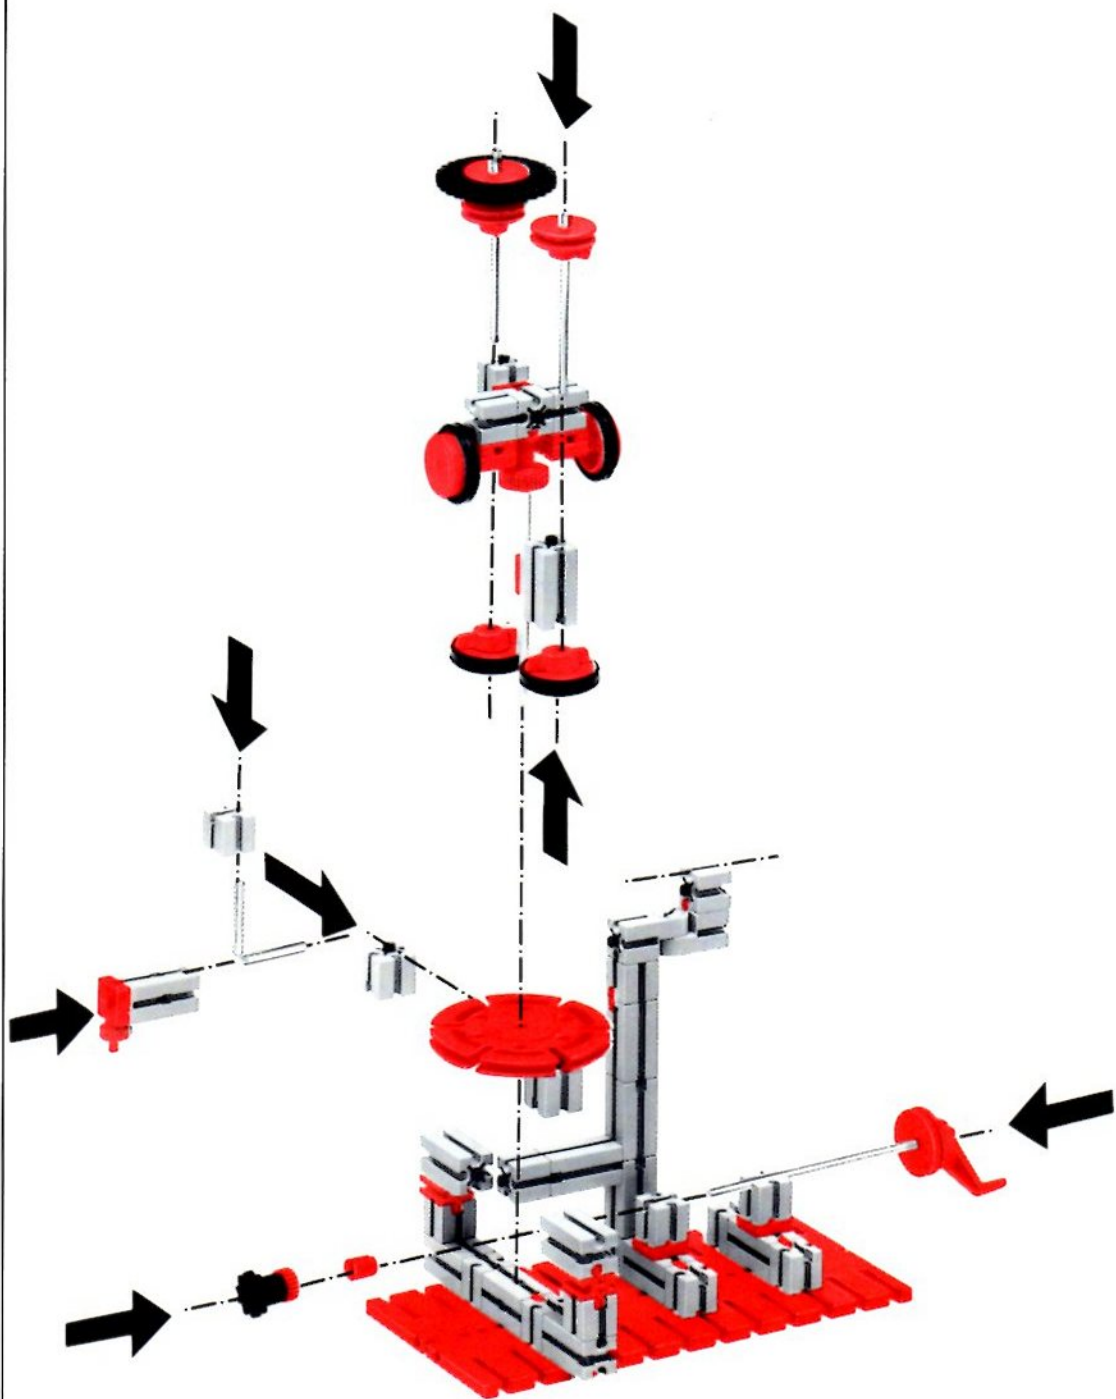

fischer **technik**

50/2

Stückliste · Part List · Nomenclature · Onderdelenlijst · Detalj översikt

	6	Bauplatte 30×90 · Building plate 30×90 · Panneau de revêtement à tenons 30×90 · Bouwplaat 30×90 · Byggnadsplatta 30×90 Art. Nr. 4 38251 1		4	Klemmbuchse 10 · Spring clip 10 · Bague de serrage 10 · Klembus 10 · Klambussning 10 Art. Nr. 3 31023 1
	4	Bauplatte 30×45 · Building plate 30×45 · Panneau de revêtement à tenons 30×45 · Bouwplaat 30×45 · Byggnadsplatta 30×45 Art. Nr. 4 38248 1		100	Kettenglied · Chain link · Chainon · Schakel · Kättningslänk Art. Nr. 4 36263 1
	2	Bauplatte 15×90 · Building plate 15×90 · Panneau de revêtement à tenons 30×90 · Bouwplaat 15×90 · Byggnadsplatta 15×90 Art. Nr. 4 38245 1		1	Ritzel Z 10 schwarz mit Spannange · cog wheel Z 10 m 1.5 with collet Z 22 m 0.5 · Pignon Z 10 avec écrou de serrage · Rondsel Z 10 met spantang · Drev med klämtång Art. Nr. 3 31047 1
	2	Bauplatte 15×45 · Building plate 15×45 · Panneau de revêtement à tenons 15×45 · Bouwplaat 15×45 · Byggnadsplatta 15×45 Art. Nr. 4 38242 1		3	Zahnrad Z 20 schwarz · Gear wheel · Couronne à 20 dents · Tandwiel Z 20 · Kuggghjul Art. Nr. 4 31021 1
	6	Bauplatte 15×30 · Building plate 15×30 · Panneau de revêtement à tenons 15×30 · Bouwplaat 15×30 · Byggnadsplatta 15×30 Art. Nr. 4 38241 1		1	Zahnrad Z 40/32, schwarz · Gear wheel · Couronne à 40/32 dents · Tandwiel Z 40/32 · Kuggghjul Art. Nr. 4 31022 1
	2	Schaufelhalter · Blade holder · Support de pelle · Schuifbladhouders · Skovelhållare Art. Nr. 4 38411 1		2	Flachnabe · Flat hub · Moyeu plat · Platte naaf · Plattnav Art. Nr. 3 31015 1
	6	Baustein 30 · Building block 30 · Pierre grise de 30 · Bouwsteen 30 · Byggnadssten 30 Art. Nr. 3 31003 1		2	Winkelachse · Angle axle · Axe coudée · Haakse as · Vinkelaxel Art. Nr. 4 31035 3
	4	Baustein 15 · Building block 15 · Pierre grise de 15 · Bouwsteen 15 · Byggnadssten 15 Art. Nr. 3 31005 1		1	Achse 80 · Axle 80 · Axe 80 · As 80 · Axel 80 Art. Nr. 4 37384 3
	2	Baustein 15 mit 2 Zapfen · Block 15 with 2 pins · Pierre grise de 15 à 2 tenons · Bouwsteen 15 med 2 nokken · Byggnadssten 15 med 2 tappar Art. Nr. 3 31006 1		2	Achse 60 · Axle 60 · Axe 60 · As 60 · Axel 60 Art. Nr. 4 31032 3
	2	Gelenkstein · Hinged block · Pierre grise articulée · Scharnierstein · Ledsten Art. Nr. 3 31008 1		1	Seilrolle ø 21 · Wheel pulley ø 21 · Poulie ø 21 · Snaarschijf ø 21 · Lintrumma ø 21 Art. Nr. 4 35795 1
	1	Baustein 7,5 · Building block 7,5 · Pierre rouge de 7,5 · Bouwsteen 7,5 · Byggnadssten 7,5 Art. Nr. 4 37468 1		2	Strebe 30 · Strut 30 · Entretoise de 30 · Spant 30 · Stråva 30 Art. Nr. 4 38537 1
	2	Baustein 5 · Building block 5 · Pierre rouge de 5 · Bouwsteen 5 · Byggnadssten 5 Art. Nr. 4 37237 1		2	Verschlußriegel · Locking pin · Rivet de securité · Afslutgrendel · Regel Art. Nr. 4 37232 1
	4	Winkelstein, gleichschenkelig · Angle block, isosceles · Pierre rouge angulaire isocèle · Hoeksteen met gelijke benen · Vinkelsten rätvinklig Art. Nr. 4 31011 1		4	Riegelscheibe · Blocking washer · Disque d'arrêt · Grendelschijf · Regelskiva Art. Nr. 4 36334 1
	4	Winkelstein 10×15×15 · Angle block 10×15×15 · Pierre rouge angulaire 10×15×15 · Hoeksteen 10×15×15 · Vinkelsten 10×15×15 Art. Nr. 4 38423 1		1	Führerhaus Seitenteil links, rot · Driver's cab left side · Cabine camion (partie gauche) · Zijstuk van kabine, links · Förarhytt sidodel, vänster Art. Nr. 4 38435 1
	2	Verbindungsstück 15 · Connector 15 · Languette d'assemblage 15 · Verbindingsstuk 15 · Förbindningsstycke 15 Art. Nr. 4 31060 1		1	Führerhaus Seitenteil rechts, rot · Driver's cab right side · Cabine camion (partie droite) · Zijstuk van kabine, rechts · Förarhytt sidodel, höger Art. Nr. 4 38436 1
	2	Verbindungsstück 30 · Connector 30 · Languette d'assemblage 30 · Verbindingsstuk 30 · Förbindningsstycke 30 Art. Nr. 4 31061 1		1	Zahnpurstange schwarz · Toothed tie bar · Barre de direction à crémaillère · Heugel · Tandsparstang Art. Nr. 4 38472 1
	1	Klemmkupplung · Coupling · Manchon d'accouplement · Klemkoppeling · Klämkkoppling Art. Nr. 4 31024 1		2	Lenkhebel · Control link · Barre de direction · Stuurhefboom · Styrspek Art. Nr. 4 38473 1
	2	Klemmbuchse 5 · Spring clip 5 · Bague de serrage 5 · Klembus 5 · Klambussning 5 Art. Nr. 3 37679 1		1	Rollenlager · Roller bearing · Support de poulie · Rollager · Rullager Art. Nr. 4 37636 1