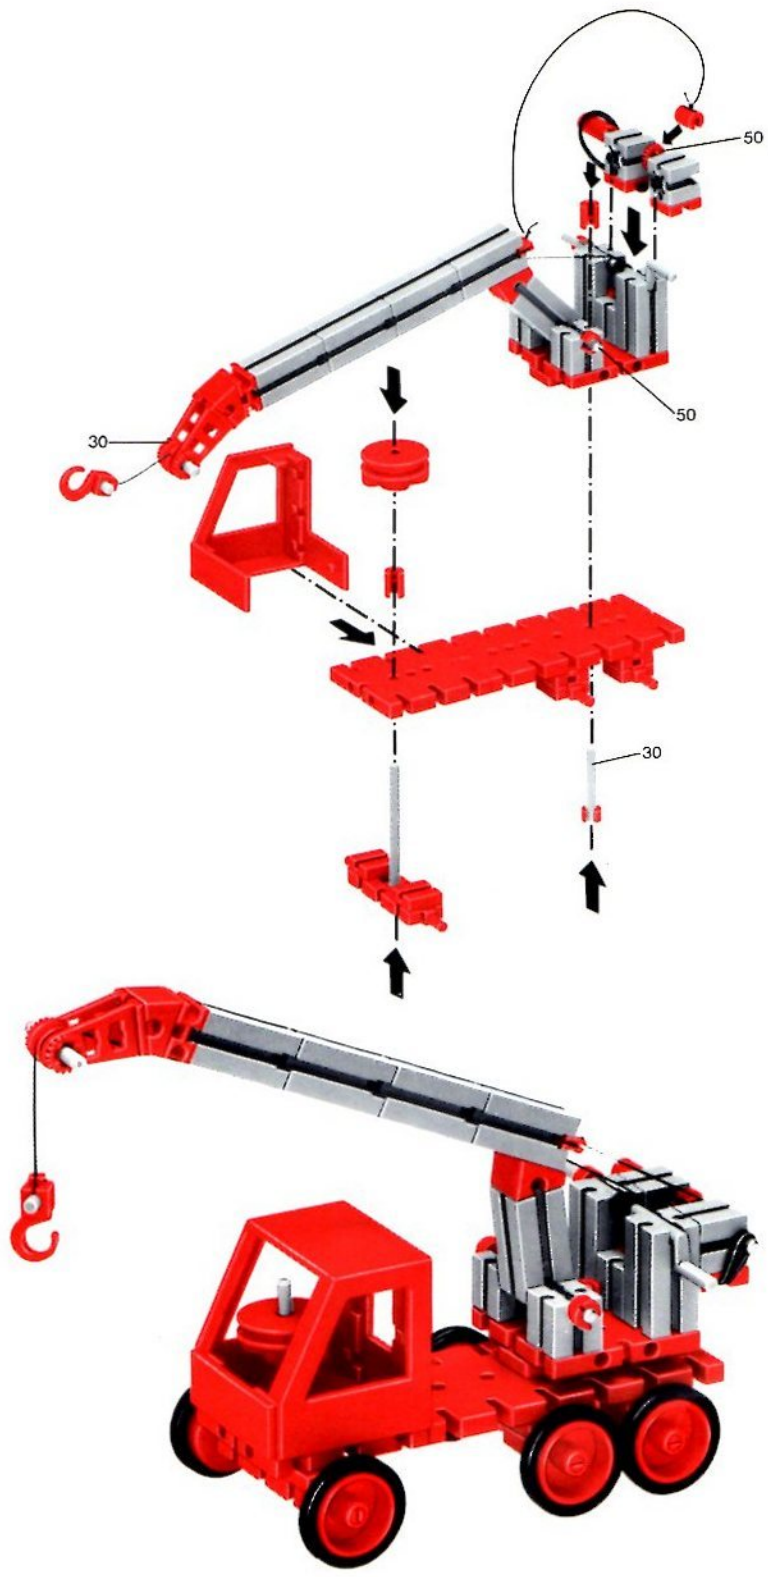

fischer **technik**

50/2

Stückliste · Part List · Nomenclature · Onderdelenlijst · Detalj översikt

	6	Bauplatte 30×90 · Building plate 30×90 · Panneau de revêtement à tenons 30×90 · Bouwplaat 30×90 · Byggnadsplatta 30×90 Art. Nr. 4 38251 1		4	Klemmbuchse 10 · Spring clip 10 · Bague de serrage 10 · Klembus 10 · Klambussning 10 Art. Nr. 3 31023 1
	4	Bauplatte 30×45 · Building plate 30×45 · Panneau de revêtement à tenons 30×45 · Bouwplaat 30×45 · Byggnadsplatta 30×45 Art. Nr. 4 38248 1		100	Kettenglied · Chain link · Chainon · Schakel · Kättningslänk Art. Nr. 4 36263 1
	2	Bauplatte 15×90 · Building plate 15×90 · Panneau de revêtement à tenons 30×90 · Bouwplaat 15×90 · Byggnadsplatta 15×90 Art. Nr. 4 38245 1		1	Ritzel Z 10 schwarz mit Spannange · cog wheel Z 10 m 1.5 with collet Z 22 m 0.5 · Pignon Z 10 avec écrou de serrage · Rondsel Z 10 met spantang · Drev med klämtång Art. Nr. 3 31047 1
	2	Bauplatte 15×45 · Building plate 15×45 · Panneau de revêtement à tenons 15×45 · Bouwplaat 15×45 · Byggnadsplatta 15×45 Art. Nr. 4 38242 1		3	Zahnrad Z 20 schwarz · Gear wheel · Couronne à 20 dents · Tandwiel Z 20 · Kuggghjul Art. Nr. 4 31021 1
	6	Bauplatte 15×30 · Building plate 15×30 · Panneau de revêtement à tenons 15×30 · Bouwplaat 15×30 · Byggnadsplatta 15×30 Art. Nr. 4 38241 1		1	Zahnrad Z 40/32, schwarz · Gear wheel · Couronne à 40/32 dents · Tandwiel Z 40/32 · Kuggghjul Art. Nr. 4 31022 1
	2	Schaufelhalter · Blade holder · Support de pelle · Schuifbladhouders · Skovelhållare Art. Nr. 4 38411 1		2	Flachnabe · Flat hub · Moyeu plat · Platte naaf · Plattnav Art. Nr. 3 31015 1
	6	Baustein 30 · Building block 30 · Pierre grise de 30 · Bouwsteen 30 · Byggnadssten 30 Art. Nr. 3 31003 1		2	Winkelachse · Angle axle · Axe coudée · Haakse as · Vinkelaxel Art. Nr. 4 31035 3
	4	Baustein 15 · Building block 15 · Pierre grise de 15 · Bouwsteen 15 · Byggnadssten 15 Art. Nr. 3 31005 1		1	Achse 80 · Axle 80 · Axe 80 · As 80 · Axel 80 Art. Nr. 4 37384 3
	2	Baustein 15 mit 2 Zapfen · Block 15 with 2 pins · Pierre grise de 15 à 2 tenons · Bouwsteen 15 med 2 nokken · Byggnadssten 15 med 2 tappar Art. Nr. 3 31006 1		2	Achse 60 · Axle 60 · Axe 60 · As 60 · Axel 60 Art. Nr. 4 31032 3
	2	Gelenkstein · Hinged block · Pierre grise articulée · Scharnierstein · Ledsten Art. Nr. 3 31008 1		1	Seilrolle ø 21 · Wheel pulley ø 21 · Poulie ø 21 · Snaarschijf ø 21 · Lintrumma ø 21 Art. Nr. 4 35795 1
	1	Baustein 7,5 · Building block 7,5 · Pierre rouge de 7,5 · Bouwsteen 7,5 · Byggnadssten 7,5 Art. Nr. 4 37468 1		2	Strebe 30 · Strut 30 · Entretoise de 30 · Spant 30 · Stråva 30 Art. Nr. 4 38537 1
	2	Baustein 5 · Building block 5 · Pierre rouge de 5 · Bouwsteen 5 · Byggnadssten 5 Art. Nr. 4 37237 1		2	Verschlußriegel · Locking pin · Rivet de securité · Afslutgrendel · Regel Art. Nr. 4 37232 1
	4	Winkelstein, gleichschenkelig · Angle block, isosceles · Pierre rouge angulaire isocèle · Hoeksteen met gelijke benen · Vinkelsten rätvinklig Art. Nr. 4 31011 1		4	Riegelscheibe · Blocking washer · Disque d'arrêt · Grendelschijf · Regelskiva Art. Nr. 4 36334 1
	4	Winkelstein 10×15×15 · Angle block 10×15×15 · Pierre rouge angulaire 10×15×15 · Hoeksteen 10×15×15 · Vinkelsten 10×15×15 Art. Nr. 4 38423 1		1	Führerhaus Seitenteil links, rot · Driver's cab left side · Cabine camion (partie gauche) · Zijstuk van kabine, links · Förarhytt sidodel, vänster Art. Nr. 4 38435 1
	2	Verbindungsstück 15 · Connector 15 · Languette d'assemblage 15 · Verbindingsstuk 15 · Förbindningsstycke 15 Art. Nr. 4 31060 1		1	Führerhaus Seitenteil rechts, rot · Driver's cab right side · Cabine camion (partie droite) · Zijstuk van kabine, rechts · Förarhytt sidodel, höger Art. Nr. 4 38436 1
	2	Verbindungsstück 30 · Connector 30 · Languette d'assemblage 30 · Verbindingsstuk 30 · Förbindningsstycke 30 Art. Nr. 4 31061 1		1	Zahnpurstange schwarz · Toothed tie bar · Barre de direction à crémaillère · Heugel · Tandsparstang Art. Nr. 4 38472 1
	1	Klemmkupplung · Coupling · Manchon d'accouplement · Klemkoppeling · Klämkkoppling Art. Nr. 4 31024 1		2	Lenkhebel · Control link · Barre de direction · Stuurhefboom · Styrspek Art. Nr. 4 38473 1
	2	Klemmbuchse 5 · Spring clip 5 · Bague de serrage 5 · Klembus 5 · Klambussning 5 Art. Nr. 3 37679 1		1	Rollenlager · Roller bearing · Support de poulie · Rollager · Rullager Art. Nr. 4 37636 1