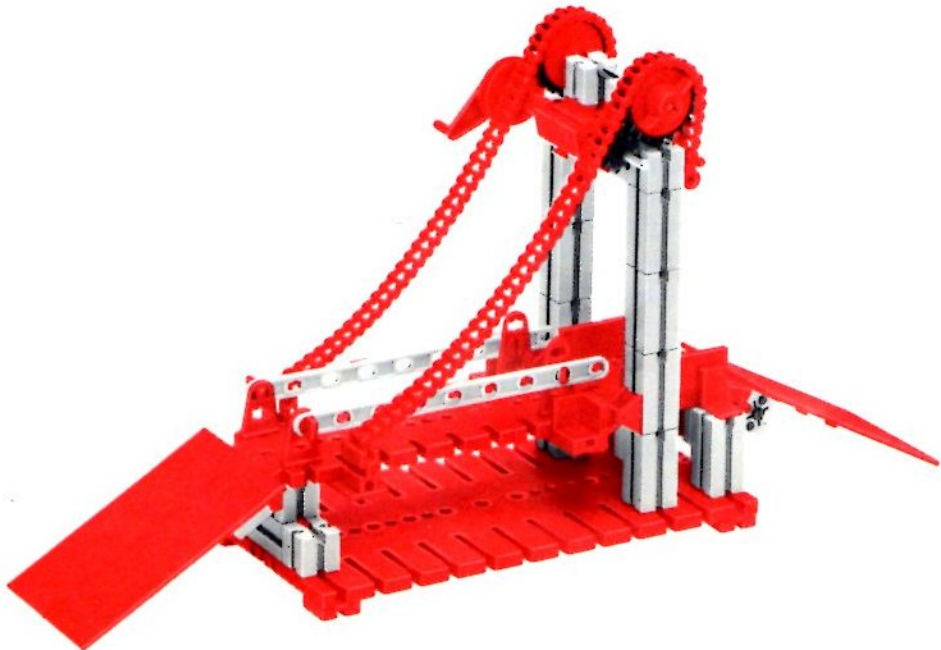

fischer **technik**

50/2

Stückliste · Part List · Nomenclature · Onderdelenlijst · Detalj översikt

	6	Bauplatte 30×90 · Building plate 30×90 · Panneau de revêtement à tenons 30×90 · Bouwplaat 30×90 · Byggnadsplatta 30×90 Art. Nr. 4 38251 1		4	Klemmbuchse 10 · Spring clip 10 · Bague de serrage 10 · Klembus 10 · Klambussning 10 Art. Nr. 3 31023 1
	4	Bauplatte 30×45 · Building plate 30×45 · Panneau de revêtement à tenons 30×45 · Bouwplaat 30×45 · Byggnadsplatta 30×45 Art. Nr. 4 38248 1		100	Kettenglied · Chain link · Chainon · Schakel · Kättningslänk Art. Nr. 4 36263 1
	2	Bauplatte 15×90 · Building plate 15×90 · Panneau de revêtement à tenons 30×90 · Bouwplaat 15×90 · Byggnadsplatta 15×90 Art. Nr. 4 38245 1		1	Ritzel Z 10 schwarz mit Spannange · cog wheel Z 10 m 1.5 with collet Z 22 m 0.5 · Pignon Z 10 avec écrou de serrage · Rondsel Z 10 met spantang · Drev med klämtång Art. Nr. 3 31047 1
	2	Bauplatte 15×45 · Building plate 15×45 · Panneau de revêtement à tenons 15×45 · Bouwplaat 15×45 · Byggnadsplatta 15×45 Art. Nr. 4 38242 1		3	Zahnrad Z 20 schwarz · Gear wheel · Couronne à 20 dents · Tandwiel Z 20 · Kuggghjul Art. Nr. 4 31021 1
	6	Bauplatte 15×30 · Building plate 15×30 · Panneau de revêtement à tenons 15×30 · Bouwplaat 15×30 · Byggnadsplatta 15×30 Art. Nr. 4 38241 1		1	Zahnrad Z 40/32, schwarz · Gear wheel · Couronne à 40/32 dents · Tandwiel Z 40/32 · Kuggghjul Art. Nr. 4 31022 1
	2	Schaufelhalter · Blade holder · Support de pelle · Schuifbladhouders · Skovelhållare Art. Nr. 4 38411 1		2	Flachnabe · Flat hub · Moyeu plat · Platte naaf · Plattnav Art. Nr. 3 31015 1
	6	Baustein 30 · Building block 30 · Pierre grise de 30 · Bouwsteen 30 · Byggnadssten 30 Art. Nr. 3 31003 1		2	Winkelachse · Angle axle · Axe coudée · Haakse as · Vinkelaxel Art. Nr. 4 31035 3
	4	Baustein 15 · Building block 15 · Pierre grise de 15 · Bouwsteen 15 · Byggnadssten 15 Art. Nr. 3 31005 1		1	Achse 80 · Axle 80 · Axe 80 · As 80 · Axel 80 Art. Nr. 4 37384 3
	2	Baustein 15 mit 2 Zapfen · Block 15 with 2 pins · Pierre grise de 15 à 2 tenons · Bouwsteen 15 med 2 nokken · Byggnadssten 15 med 2 tappar Art. Nr. 3 31006 1		2	Achse 60 · Axle 60 · Axe 60 · As 60 · Axel 60 Art. Nr. 4 31032 3
	2	Gelenkstein · Hinged block · Pierre grise articulée · Scharnierstein · Ledsten Art. Nr. 3 31008 1		1	Seilrolle ø 21 · Wheel pulley ø 21 · Poulie ø 21 · Snaarschijf ø 21 · Lintrumma ø 21 Art. Nr. 4 35795 1
	1	Baustein 7,5 · Building block 7,5 · Pierre rouge de 7,5 · Bouwsteen 7,5 · Byggnadssten 7,5 Art. Nr. 4 37468 1		2	Strebe 30 · Strut 30 · Entretoise de 30 · Spant 30 · Stråva 30 Art. Nr. 4 38537 1
	2	Baustein 5 · Building block 5 · Pierre rouge de 5 · Bouwsteen 5 · Byggnadssten 5 Art. Nr. 4 37237 1		2	Verschlußriegel · Locking pin · Rivet de securité · Afslutgrendel · Regel Art. Nr. 4 37232 1
	4	Winkelstein, gleichschenkelig · Angle block, isosceles · Pierre rouge angulaire isocèle · Hoeksteen met gelijke benen · Vinkelsten rätvinklig Art. Nr. 4 31011 1		4	Riegelscheibe · Blocking washer · Disque d'arrêt · Grendelschijf · Regelskiva Art. Nr. 4 36334 1
	4	Winkelstein 10×15×15 · Angle block 10×15×15 · Pierre rouge angulaire 10×15×15 · Hoeksteen 10×15×15 · Vinkelsten 10×15×15 Art. Nr. 4 38423 1		1	Führerhaus Seitenteil links, rot · Driver's cab left side · Cabine camion (partie gauche) · Zijstuk van kabine, links · Förarhytt sidodel, vänster Art. Nr. 4 38435 1
	2	Verbindungsstück 15 · Connector 15 · Languette d'assemblage 15 · Verbindingsstuk 15 · Förbindningsstycke 15 Art. Nr. 4 31060 1		1	Führerhaus Seitenteil rechts, rot · Driver's cab right side · Cabine camion (partie droite) · Zijstuk van kabine, rechts · Förarhytt sidodel, höger Art. Nr. 4 38436 1
	2	Verbindungsstück 30 · Connector 30 · Languette d'assemblage 30 · Verbindingsstuk 30 · Förbindningsstycke 30 Art. Nr. 4 31061 1		1	Zahnpurstange schwarz · Toothed tie bar · Barre de direction à crémaillère · Heugel · Tandsparstang Art. Nr. 4 38472 1
	1	Klemmkupplung · Coupling · Manchon d'accouplement · Klemkoppeling · Klämkkoppling Art. Nr. 4 31024 1		2	Lenkhebel · Control link · Barre de direction · Stuurhefboom · Styrspek Art. Nr. 4 38473 1
	2	Klemmbuchse 5 · Spring clip 5 · Bague de serrage 5 · Klembus 5 · Klambussning 5 Art. Nr. 3 37679 1		1	Rollenlager · Roller bearing · Support de poulie · Rollager · Rullager Art. Nr. 4 37636 1