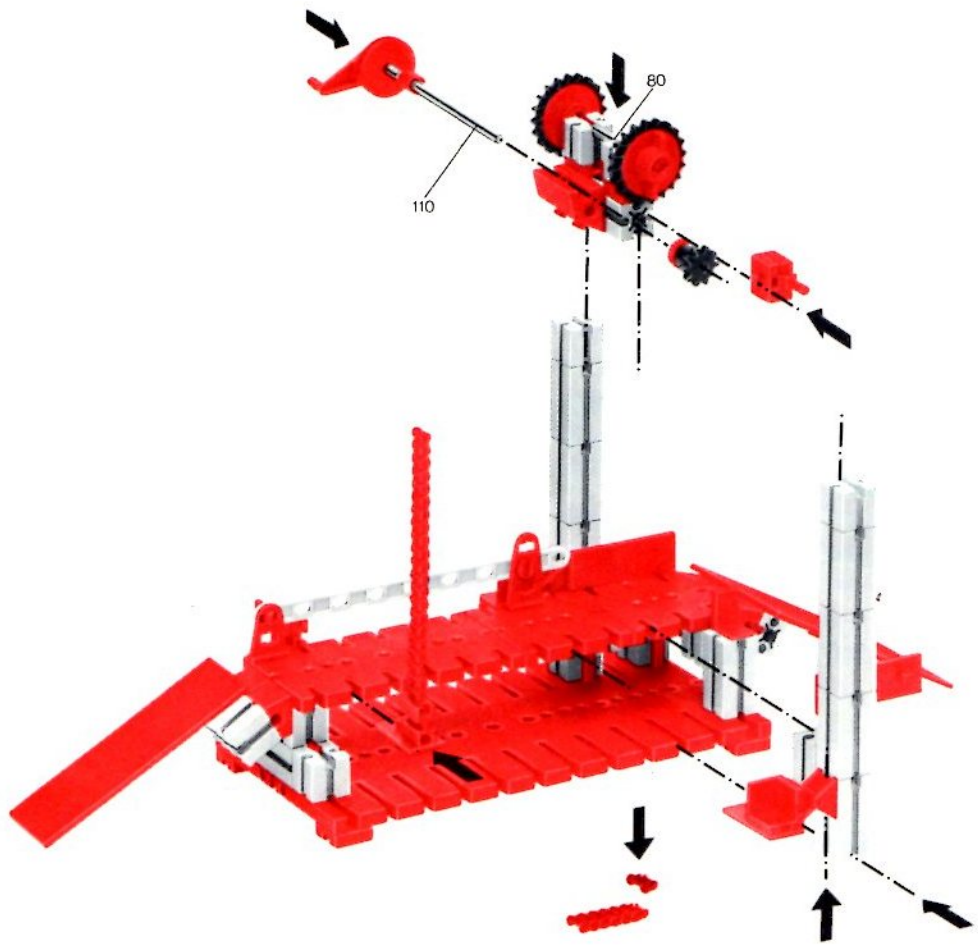

fischer **technik**

50/2

Stückliste · Part List · Nomenclature · Onderdelenlijst · Detalj översikt

	6	Bauplatte 30×90 · Building plate 30×90 · Panneau de revêtement à tenons 30×90 · Bouwplaat 30×90 · Byggnadsplatta 30×90 Art. Nr. 4 38251 1		4	Klemmbuchse 10 · Spring clip 10 · Bague de serrage 10 · Klembus 10 · Klambussning 10 Art. Nr. 3 31023 1
	4	Bauplatte 30×45 · Building plate 30×45 · Panneau de revêtement à tenons 30×45 · Bouwplaat 30×45 · Byggnadsplatta 30×45 Art. Nr. 4 38248 1		100	Kettenglied · Chain link · Chainon · Schakel · Kättningslänk Art. Nr. 4 36263 1
	2	Bauplatte 15×90 · Building plate 15×90 · Panneau de revêtement à tenons 30×90 · Bouwplaat 15×90 · Byggnadsplatta 15×90 Art. Nr. 4 38245 1		1	Ritzel Z 10 schwarz mit Spannange · cog wheel Z 10 m 1.5 with collet Z 22 m 0.5 · Pignon Z 10 avec écrou de serrage · Rondsel Z 10 met spantang · Drev med klämtång Art. Nr. 3 31047 1
	2	Bauplatte 15×45 · Building plate 15×45 · Panneau de revêtement à tenons 15×45 · Bouwplaat 15×45 · Byggnadsplatta 15×45 Art. Nr. 4 38242 1		3	Zahnrad Z 20 schwarz · Gear wheel · Couronne à 20 dents · Tandwiel Z 20 · Kuggghjul Art. Nr. 4 31021 1
	6	Bauplatte 15×30 · Building plate 15×30 · Panneau de revêtement à tenons 15×30 · Bouwplaat 15×30 · Byggnadsplatta 15×30 Art. Nr. 4 38241 1		1	Zahnrad Z 40/32, schwarz · Gear wheel · Couronne à 40/32 dents · Tandwiel Z 40/32 · Kuggghjul Art. Nr. 4 31022 1
	2	Schaufelhalter · Blade holder · Support de pelle · Schuifbladhouders · Skovelhållare Art. Nr. 4 38411 1		2	Flachnabe · Flat hub · Moyeu plat · Platte naaf · Plattnav Art. Nr. 3 31015 1
	6	Baustein 30 · Building block 30 · Pierre grise de 30 · Bouwsteen 30 · Byggnadssten 30 Art. Nr. 3 31003 1		2	Winkelachse · Angle axle · Axe coudée · Haakse as · Vinkelaxel Art. Nr. 4 31035 3
	4	Baustein 15 · Building block 15 · Pierre grise de 15 · Bouwsteen 15 · Byggnadssten 15 Art. Nr. 3 31005 1		1	Achse 80 · Axle 80 · Axe 80 · As 80 · Axel 80 Art. Nr. 4 37384 3
	2	Baustein 15 mit 2 Zapfen · Block 15 with 2 pins · Pierre grise de 15 à 2 tenons · Bouwsteen 15 med 2 nokken · Byggnadssten 15 med 2 tappar Art. Nr. 3 31006 1		2	Achse 60 · Axle 60 · Axe 60 · As 60 · Axel 60 Art. Nr. 4 31032 3
	2	Gelenkstein · Hinged block · Pierre grise articulée · Scharnierstein · Ledsten Art. Nr. 3 31008 1		1	Seilrolle ø 21 · Wheel pulley ø 21 · Poulie ø 21 · Snaarschijf ø 21 · Lintrumma ø 21 Art. Nr. 4 35795 1
	1	Baustein 7,5 · Building block 7,5 · Pierre rouge de 7,5 · Bouwsteen 7,5 · Byggnadssten 7,5 Art. Nr. 4 37468 1		2	Strebe 30 · Strut 30 · Entretoise de 30 · Spant 30 · Stråva 30 Art. Nr. 4 38537 1
	2	Baustein 5 · Building block 5 · Pierre rouge de 5 · Bouwsteen 5 · Byggnadssten 5 Art. Nr. 4 37237 1		2	Verschlußriegel · Locking pin · Rivet de securité · Afslutgrendel · Regel Art. Nr. 4 37232 1
	4	Winkelstein, gleichschenkelig · Angle block, isosceles · Pierre rouge angulaire isocèle · Hoeksteen met gelijke benen · Vinkelsten rätvinklig Art. Nr. 4 31011 1		4	Riegelscheibe · Blocking washer · Disque d'arrêt · Grendelschijf · Regelskiva Art. Nr. 4 36334 1
	4	Winkelstein 10×15×15 · Angle block 10×15×15 · Pierre rouge angulaire 10×15×15 · Hoeksteen 10×15×15 · Vinkelsten 10×15×15 Art. Nr. 4 38423 1		1	Führerhaus Seitenteil links, rot · Driver's cab left side · Cabine camion (partie gauche) · Zijstuk van kabine, links · Förarhytt sidodel, vänster Art. Nr. 4 38435 1
	2	Verbindungsstück 15 · Connector 15 · Languette d'assemblage 15 · Verbindingsstuk 15 · Förbindningsstycke 15 Art. Nr. 4 31060 1		1	Führerhaus Seitenteil rechts, rot · Driver's cab right side · Cabine camion (partie droite) · Zijstuk van kabine, rechts · Förarhytt sidodel, höger Art. Nr. 4 38436 1
	2	Verbindungsstück 30 · Connector 30 · Languette d'assemblage 30 · Verbindingsstuk 30 · Förbindningsstycke 30 Art. Nr. 4 31061 1		1	Zahnpurstange schwarz · Toothed tie bar · Barre de direction à crémaillère · Heugel · Tandsparstang Art. Nr. 4 38472 1
	1	Klemmkupplung · Coupling · Manchon d'accouplement · Klemkoppeling · Klämkkoppling Art. Nr. 4 31024 1		2	Lenkhebel · Control link · Barre de direction · Stuurhefboom · Styrspek Art. Nr. 4 38473 1
	2	Klemmbuchse 5 · Spring clip 5 · Bague de serrage 5 · Klembus 5 · Klambussning 5 Art. Nr. 3 37679 1		1	Rollenlager · Roller bearing · Support de poulie · Rollager · Rullager Art. Nr. 4 37636 1