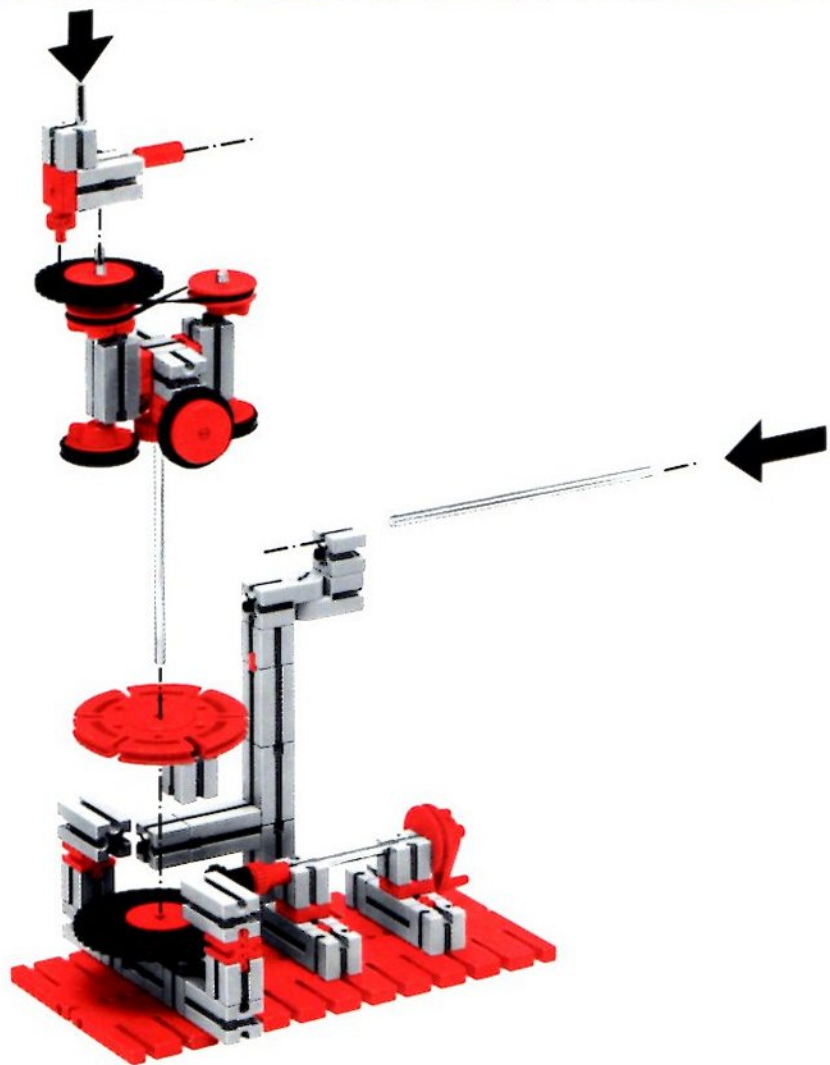

fischer **technik**

50/2

Stückliste · Part List · Nomenclature · Onderdelenlijst · Detalj översikt

	6	Bauplatte 30×90 · Building plate 30×90 · Panneau de revêtement à tenons 30×90 · Bouwplaat 30×90 · Byggnadsplatta 30×90 Art. Nr. 4 38251 1		4	Klemmbuchse 10 · Spring clip 10 · Bague de serrage 10 · Klembus 10 · Klambussning 10 Art. Nr. 3 31023 1
	4	Bauplatte 30×45 · Building plate 30×45 · Panneau de revêtement à tenons 30×45 · Bouwplaat 30×45 · Byggnadsplatta 30×45 Art. Nr. 4 38248 1		100	Kettenglied · Chain link · Chainon · Schakel · Kättningslänk Art. Nr. 4 36263 1
	2	Bauplatte 15×90 · Building plate 15×90 · Panneau de revêtement à tenons 30×90 · Bouwplaat 15×90 · Byggnadsplatta 15×90 Art. Nr. 4 38245 1		1	Ritzel Z 10 schwarz mit Spannange · cog wheel Z 10 m 1.5 with collet Z 22 m 0.5 · Pignon Z 10 avec écrou de serrage · Rondsel Z 10 met spantang · Drev med klämtång Art. Nr. 3 31047 1
	2	Bauplatte 15×45 · Building plate 15×45 · Panneau de revêtement à tenons 15×45 · Bouwplaat 15×45 · Byggnadsplatta 15×45 Art. Nr. 4 38242 1		3	Zahnrad Z 20 schwarz · Gear wheel · Couronne à 20 dents · Tandwiel Z 20 · Kuggghjul Art. Nr. 4 31021 1
	6	Bauplatte 15×30 · Building plate 15×30 · Panneau de revêtement à tenons 15×30 · Bouwplaat 15×30 · Byggnadsplatta 15×30 Art. Nr. 4 38241 1		1	Zahnrad Z 40/32, schwarz · Gear wheel · Couronne à 40/32 dents · Tandwiel Z 40/32 · Kuggghjul Art. Nr. 4 31022 1
	2	Schaufelhalter · Blade holder · Support de pelle · Schuifbladhouders · Skovelhållare Art. Nr. 4 38411 1		2	Flachnabe · Flat hub · Moyeu plat · Platte naaf · Plattnav Art. Nr. 3 31015 1
	6	Baustein 30 · Building block 30 · Pierre grise de 30 · Bouwsteen 30 · Byggnadssten 30 Art. Nr. 3 31003 1		2	Winkelachse · Angle axle · Axe coudée · Haakse as · Vinkelaxel Art. Nr. 4 31035 3
	4	Baustein 15 · Building block 15 · Pierre grise de 15 · Bouwsteen 15 · Byggnadssten 15 Art. Nr. 3 31005 1		1	Achse 80 · Axle 80 · Axe 80 · As 80 · Axel 80 Art. Nr. 4 37384 3
	2	Baustein 15 mit 2 Zapfen · Block 15 with 2 pins · Pierre grise de 15 à 2 tenons · Bouwsteen 15 med 2 nokken · Byggnadssten 15 med 2 tappar Art. Nr. 3 31006 1		2	Achse 60 · Axle 60 · Axe 60 · As 60 · Axel 60 Art. Nr. 4 31032 3
	2	Gelenkstein · Hinged block · Pierre grise articulée · Scharnierstein · Ledsten Art. Nr. 3 31008 1		1	Seilrolle ø 21 · Wheel pulley ø 21 · Poulie ø 21 · Snaarschijf ø 21 · Lintrumma ø 21 Art. Nr. 4 35795 1
	1	Baustein 7,5 · Building block 7,5 · Pierre rouge de 7,5 · Bouwsteen 7,5 · Byggnadssten 7,5 Art. Nr. 4 37468 1		2	Strebe 30 · Strut 30 · Entretoise de 30 · Spant 30 · Stråva 30 Art. Nr. 4 38537 1
	2	Baustein 5 · Building block 5 · Pierre rouge de 5 · Bouwsteen 5 · Byggnadssten 5 Art. Nr. 4 37237 1		2	Verschlußriegel · Locking pin · Rivet de securité · Afslutgrendel · Regel Art. Nr. 4 37232 1
	4	Winkelstein, gleichschenkelig · Angle block, isosceles · Pierre rouge angulaire isocèle · Hoeksteen met gelijke benen · Vinkelsten rätvinklig Art. Nr. 4 31011 1		4	Riegelscheibe · Blocking washer · Disque d'arrêt · Grendelschijf · Regelskiva Art. Nr. 4 36334 1
	4	Winkelstein 10×15×15 · Angle block 10×15×15 · Pierre rouge angulaire 10×15×15 · Hoeksteen 10×15×15 · Vinkelsten 10×15×15 Art. Nr. 4 38423 1		1	Führerhaus Seitenteil links, rot · Driver's cab left side · Cabine camion (partie gauche) · Zijstuk van kabine, links · Förarhytt sidodel, vänster Art. Nr. 4 38435 1
	2	Verbindungsstück 15 · Connector 15 · Languette d'assemblage 15 · Verbindingsstuk 15 · Förbindningsstycke 15 Art. Nr. 4 31060 1		1	Führerhaus Seitenteil rechts, rot · Driver's cab right side · Cabine camion (partie droite) · Zijstuk van kabine, rechts · Förarhytt sidodel, höger Art. Nr. 4 38436 1
	2	Verbindungsstück 30 · Connector 30 · Languette d'assemblage 30 · Verbindingsstuk 30 · Förbindningsstycke 30 Art. Nr. 4 31061 1		1	Zahnpurstange schwarz · Toothed tie bar · Barre de direction à crémaillère · Heugel · Tandsparstang Art. Nr. 4 38472 1
	1	Klemmkupplung · Coupling · Manchon d'accouplement · Klemkoppeling · Klämkkoppling Art. Nr. 4 31024 1		2	Lenkhebel · Control link · Barre de direction · Stuurhefboom · Styrspek Art. Nr. 4 38473 1
	2	Klemmbuchse 5 · Spring clip 5 · Bague de serrage 5 · Klembus 5 · Klambussning 5 Art. Nr. 3 37679 1		1	Rollenlager · Roller bearing · Support de poulie · Rollager · Rullager Art. Nr. 4 37636 1