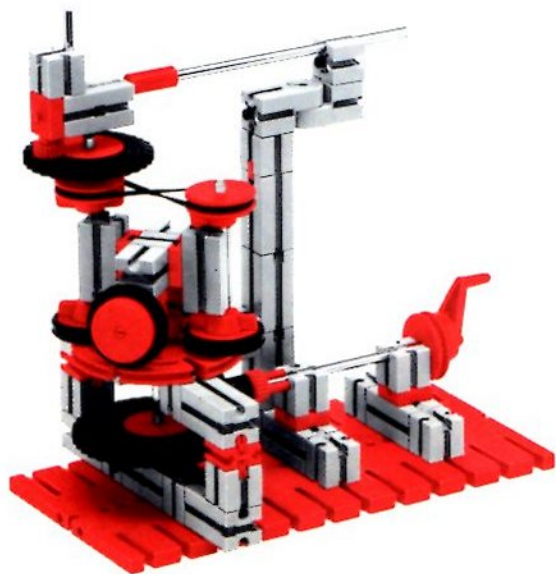

fischer **technik**

50/2

Stückliste · Part List · Nomenclature · Onderdelenlijst · Detalj översikt

	6	Bauplatte 30×90 · Building plate 30×90 · Panneau de revêtement à tenons 30×90 · Bouwplaat 30×90 · Byggnadsplatta 30×90 Art. Nr. 4 38251 1		4	Klemmbuchse 10 · Spring clip 10 · Bague de serrage 10 · Klembus 10 · Klambussning 10 Art. Nr. 3 31023 1
	4	Bauplatte 30×45 · Building plate 30×45 · Panneau de revêtement à tenons 30×45 · Bouwplaat 30×45 · Byggnadsplatta 30×45 Art. Nr. 4 38248 1		100	Kettenglied · Chain link · Chainon · Schakel · Kättningslänk Art. Nr. 4 36263 1
	2	Bauplatte 15×90 · Building plate 15×90 · Panneau de revêtement à tenons 30×90 · Bouwplaat 15×90 · Byggnadsplatta 15×90 Art. Nr. 4 38245 1		1	Ritzel Z 10 schwarz mit Spannange · cog wheel Z 10 m 1.5 with collet Z 22 m 0.5 · Pignon Z 10 avec écrou de serrage · Rondsel Z 10 met spantang · Drev med klämtång Art. Nr. 3 31047 1
	2	Bauplatte 15×45 · Building plate 15×45 · Panneau de revêtement à tenons 15×45 · Bouwplaat 15×45 · Byggnadsplatta 15×45 Art. Nr. 4 38242 1		3	Zahnrad Z 20 schwarz · Gear wheel · Couronne à 20 dents · Tandwiel Z 20 · Kuggghjul Art. Nr. 4 31021 1
	6	Bauplatte 15×30 · Building plate 15×30 · Panneau de revêtement à tenons 15×30 · Bouwplaat 15×30 · Byggnadsplatta 15×30 Art. Nr. 4 38241 1		1	Zahnrad Z 40/32, schwarz · Gear wheel · Couronne à 40/32 dents · Tandwiel Z 40/32 · Kuggghjul Art. Nr. 4 31022 1
	2	Schaufelhalter · Blade holder · Support de pelle · Schuifbladhouders · Skovelhållare Art. Nr. 4 38411 1		2	Flachnabe · Flat hub · Moyeu plat · Platte naaf · Plattnav Art. Nr. 3 31015 1
	6	Baustein 30 · Building block 30 · Pierre grise de 30 · Bouwsteen 30 · Byggnadssten 30 Art. Nr. 3 31003 1		2	Winkelachse · Angle axle · Axe coudée · Haakse as · Vinkelaxel Art. Nr. 4 31035 3
	4	Baustein 15 · Building block 15 · Pierre grise de 15 · Bouwsteen 15 · Byggnadssten 15 Art. Nr. 3 31005 1		1	Achse 80 · Axle 80 · Axe 80 · As 80 · Axel 80 Art. Nr. 4 37384 3
	2	Baustein 15 mit 2 Zapfen · Block 15 with 2 pins · Pierre grise de 15 à 2 tenons · Bouwsteen 15 med 2 nokken · Byggnadssten 15 med 2 tappar Art. Nr. 3 31006 1		2	Achse 60 · Axle 60 · Axe 60 · As 60 · Axel 60 Art. Nr. 4 31032 3
	2	Gelenkstein · Hinged block · Pierre grise articulée · Scharnierstein · Ledsten Art. Nr. 3 31008 1		1	Seilrolle ø 21 · Wheel pulley ø 21 · Poulie ø 21 · Snaarschijf ø 21 · Lintrumma ø 21 Art. Nr. 4 35795 1
	1	Baustein 7,5 · Building block 7,5 · Pierre rouge de 7,5 · Bouwsteen 7,5 · Byggnadssten 7,5 Art. Nr. 4 37468 1		2	Strebe 30 · Strut 30 · Entretoise de 30 · Spant 30 · Stråva 30 Art. Nr. 4 38537 1
	2	Baustein 5 · Building block 5 · Pierre rouge de 5 · Bouwsteen 5 · Byggnadssten 5 Art. Nr. 4 37237 1		2	Verschlußriegel · Locking pin · Rivet de securité · Afslutgrendel · Regel Art. Nr. 4 37232 1
	4	Winkelstein, gleichschenkelig · Angle block, isosceles · Pierre rouge angulaire isocèle · Hoeksteen met gelijke benen · Vinkelsten rätvinklig Art. Nr. 4 31011 1		4	Riegelscheibe · Blocking washer · Disque d'arrêt · Grendelschijf · Regelskiva Art. Nr. 4 36334 1
	4	Winkelstein 10×15×15 · Angle block 10×15×15 · Pierre rouge angulaire 10×15×15 · Hoeksteen 10×15×15 · Vinkelsten 10×15×15 Art. Nr. 4 38423 1		1	Führerhaus Seitenteil links, rot · Driver's cab left side · Cabine camion (partie gauche) · Zijstuk van kabine, links · Förarhytt sidodel, vänster Art. Nr. 4 38435 1
	2	Verbindungsstück 15 · Connector 15 · Languette d'assemblage 15 · Verbindingsstuk 15 · Förbindningsstycke 15 Art. Nr. 4 31060 1		1	Führerhaus Seitenteil rechts, rot · Driver's cab right side · Cabine camion (partie droite) · Zijstuk van kabine, rechts · Förarhytt sidodel, höger Art. Nr. 4 38436 1
	2	Verbindungsstück 30 · Connector 30 · Languette d'assemblage 30 · Verbindingsstuk 30 · Förbindningsstycke 30 Art. Nr. 4 31061 1		1	Zahnpurstange schwarz · Toothed tie bar · Barre de direction à crémaillère · Heugel · Tandsparstang Art. Nr. 4 38472 1
	1	Klemmkupplung · Coupling · Manchon d'accouplement · Klemkoppeling · Klämkkoppling Art. Nr. 4 31024 1		2	Lenkhebel · Control link · Barre de direction · Stuurhefboom · Styrspek Art. Nr. 4 38473 1
	2	Klemmbuchse 5 · Spring clip 5 · Bague de serrage 5 · Klembus 5 · Klambussning 5 Art. Nr. 3 37679 1		1	Rollenlager · Roller bearing · Support de poulie · Rollager · Rullager Art. Nr. 4 37636 1