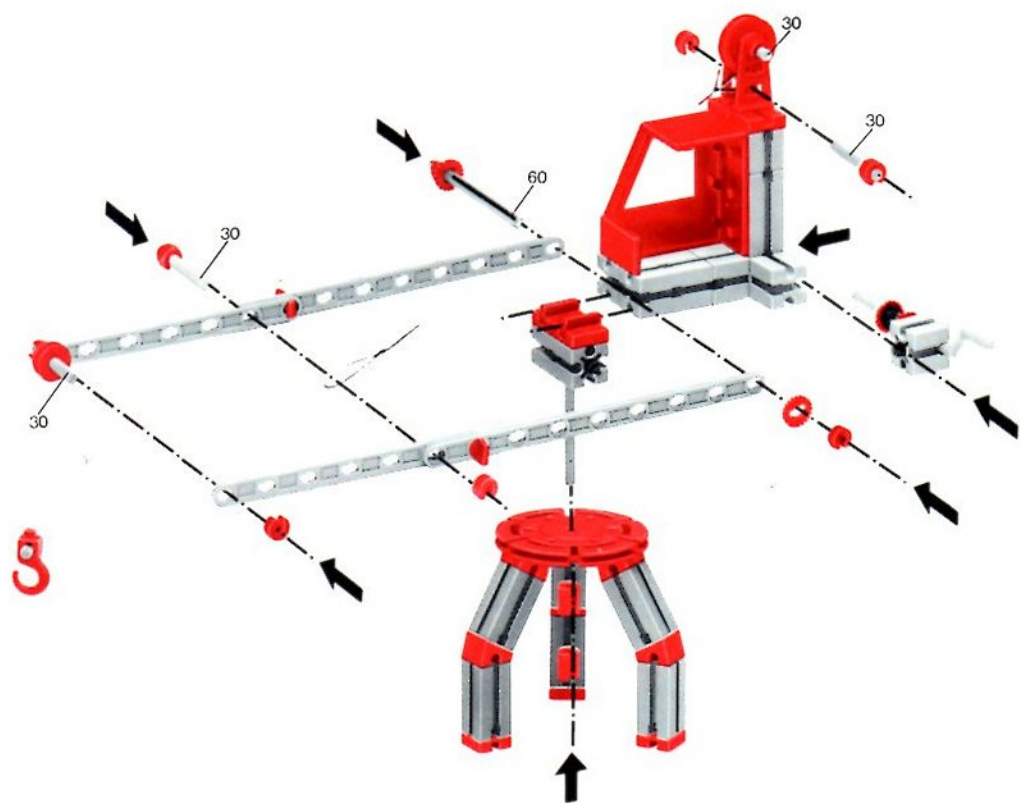

fischer **technik**

50/2

Stückliste · Part List · Nomenclature · Onderdelenlijst · Detalj översikt

	6	Bauplatte 30×90 · Building plate 30×90 · Panneau de revêtement à tenons 30×90 · Bouwplaat 30×90 · Byggnadsplatta 30×90 Art. Nr. 4 38251 1		4	Klemmbuchse 10 · Spring clip 10 · Bague de serrage 10 · Klembus 10 · Klambussning 10 Art. Nr. 3 31023 1
	4	Bauplatte 30×45 · Building plate 30×45 · Panneau de revêtement à tenons 30×45 · Bouwplaat 30×45 · Byggnadsplatta 30×45 Art. Nr. 4 38248 1		100	Kettenglied · Chain link · Chainon · Schakel · Kättningslänk Art. Nr. 4 36263 1
	2	Bauplatte 15×90 · Building plate 15×90 · Panneau de revêtement à tenons 30×90 · Bouwplaat 15×90 · Byggnadsplatta 15×90 Art. Nr. 4 38245 1		1	Ritzel Z 10 schwarz mit Spannange · cog wheel Z 10 m 1.5 with collet Z 22 m 0.5 · Pignon Z 10 avec écrou de serrage · Rondsel Z 10 met spantang · Drev med klämtång Art. Nr. 3 31047 1
	2	Bauplatte 15×45 · Building plate 15×45 · Panneau de revêtement à tenons 15×45 · Bouwplaat 15×45 · Byggnadsplatta 15×45 Art. Nr. 4 38242 1		3	Zahnrad Z 20 schwarz · Gear wheel · Couronne à 20 dents · Tandwiel Z 20 · Kuggghjul Art. Nr. 4 31021 1
	6	Bauplatte 15×30 · Building plate 15×30 · Panneau de revêtement à tenons 15×30 · Bouwplaat 15×30 · Byggnadsplatta 15×30 Art. Nr. 4 38241 1		1	Zahnrad Z 40/32, schwarz · Gear wheel · Couronne à 40/32 dents · Tandwiel Z 40/32 · Kuggghjul Art. Nr. 4 31022 1
	2	Schaufelhalter · Blade holder · Support de pelle · Schuifbladhouders · Skovelhållare Art. Nr. 4 38411 1		2	Flachnabe · Flat hub · Moyeu plat · Platte naaf · Plattnav Art. Nr. 3 31015 1
	6	Baustein 30 · Building block 30 · Pierre grise de 30 · Bouwsteen 30 · Byggnadssten 30 Art. Nr. 3 31003 1		2	Winkelachse · Angle axle · Axe coudée · Haakse as · Vinkelaxel Art. Nr. 4 31035 3
	4	Baustein 15 · Building block 15 · Pierre grise de 15 · Bouwsteen 15 · Byggnadssten 15 Art. Nr. 3 31005 1		1	Achse 80 · Axle 80 · Axe 80 · As 80 · Axel 80 Art. Nr. 4 37384 3
	2	Baustein 15 mit 2 Zapfen · Block 15 with 2 pins · Pierre grise de 15 à 2 tenons · Bouwsteen 15 med 2 nokken · Byggnadssten 15 med 2 tappar Art. Nr. 3 31006 1		2	Achse 60 · Axle 60 · Axe 60 · As 60 · Axel 60 Art. Nr. 4 31032 3
	2	Gelenkstein · Hinged block · Pierre grise articulée · Scharnierstein · Ledsten Art. Nr. 3 31008 1		1	Seilrolle ø 21 · Wheel pulley ø 21 · Poulie ø 21 · Snaarschijf ø 21 · Lintrumma ø 21 Art. Nr. 4 35795 1
	1	Baustein 7,5 · Building block 7,5 · Pierre rouge de 7,5 · Bouwsteen 7,5 · Byggnadssten 7,5 Art. Nr. 4 37468 1		2	Strebe 30 · Strut 30 · Entretoise de 30 · Spant 30 · Stråva 30 Art. Nr. 4 38537 1
	2	Baustein 5 · Building block 5 · Pierre rouge de 5 · Bouwsteen 5 · Byggnadssten 5 Art. Nr. 4 37237 1		2	Verschlußriegel · Locking pin · Rivet de securité · Afslutgrendel · Regel Art. Nr. 4 37232 1
	4	Winkelstein, gleichschenkelig · Angle block, isosceles · Pierre rouge angulaire isocèle · Hoeksteen met gelijke benen · Vinkelsten rätvinklig Art. Nr. 4 31011 1		4	Riegelscheibe · Blocking washer · Disque d'arrêt · Grendelschijf · Regelskiva Art. Nr. 4 36334 1
	4	Winkelstein 10×15×15 · Angle block 10×15×15 · Pierre rouge angulaire 10×15×15 · Hoeksteen 10×15×15 · Vinkelsten 10×15×15 Art. Nr. 4 38423 1		1	Führerhaus Seitenteil links, rot · Driver's cab left side · Cabine camion (partie gauche) · Zijstuk van kabine, links · Förarhytt sidodel, vänster Art. Nr. 4 38435 1
	2	Verbindungsstück 15 · Connector 15 · Languette d'assemblage 15 · Verbindingsstuk 15 · Förbindningsstycke 15 Art. Nr. 4 31060 1		1	Führerhaus Seitenteil rechts, rot · Driver's cab right side · Cabine camion (partie droite) · Zijstuk van kabine, rechts · Förarhytt sidodel, höger Art. Nr. 4 38436 1
	2	Verbindungsstück 30 · Connector 30 · Languette d'assemblage 30 · Verbindingsstuk 30 · Förbindningsstycke 30 Art. Nr. 4 31061 1		1	Zahnpurstange schwarz · Toothed tie bar · Barre de direction à crémaillère · Heugel · Tandsparstang Art. Nr. 4 38472 1
	1	Klemmkupplung · Coupling · Manchon d'accouplement · Klemkoppeling · Klämkkoppling Art. Nr. 4 31024 1		2	Lenkhebel · Control link · Barre de direction · Stuurhefboom · Styrspek Art. Nr. 4 38473 1
	2	Klemmbuchse 5 · Spring clip 5 · Bague de serrage 5 · Klembus 5 · Klambussning 5 Art. Nr. 3 37679 1		1	Rollenlager · Roller bearing · Support de poulie · Rollager · Rullager Art. Nr. 4 37636 1