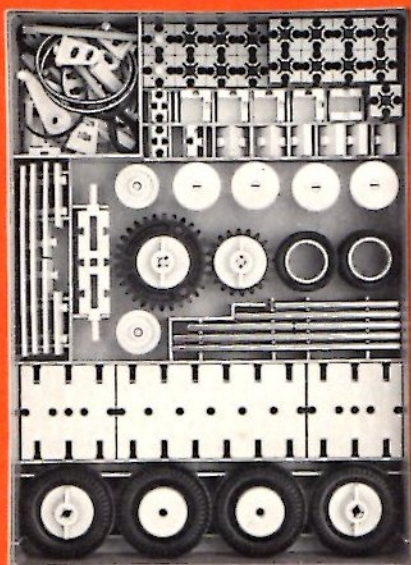

fischer **technik**

50/2

Stückliste · Part List · Nomenclature · Onderdelenlijst · Detalj översikt

	6	Bauplatte 30×90 · Building plate 30×90 · Panneau de revêtement à tenons 30×90 · Bouwplaat 30×90 · Byggnadsplatta 30×90 Art. Nr. 4 38251 1		4	Klemmbuchse 10 · Spring clip 10 · Bague de serrage 10 · Klembus 10 · Klambussning 10 Art. Nr. 3 31023 1
	4	Bauplatte 30×45 · Building plate 30×45 · Panneau de revêtement à tenons 30×45 · Bouwplaat 30×45 · Byggnadsplatta 30×45 Art. Nr. 4 38248 1		100	Kettenglied · Chain link · Chainon · Schakel · Kättningslänk Art. Nr. 4 36263 1
	2	Bauplatte 15×90 · Building plate 15×90 · Panneau de revêtement à tenons 30×90 · Bouwplaat 15×90 · Byggnadsplatta 15×90 Art. Nr. 4 38245 1		1	Ritzel Z 10 schwarz mit Spannange · cog wheel Z 10 m 1.5 with collet Z 22 m 0.5 · Pignon Z 10 avec écrou de serrage · Rondsel Z 10 met spantang · Drev med klämtång Art. Nr. 3 31047 1
	2	Bauplatte 15×45 · Building plate 15×45 · Panneau de revêtement à tenons 15×45 · Bouwplaat 15×45 · Byggnadsplatta 15×45 Art. Nr. 4 38242 1		3	Zahnrad Z 20 schwarz · Gear wheel · Couronne à 20 dents · Tandwiel Z 20 · Kuggghjul Art. Nr. 4 31021 1
	6	Bauplatte 15×30 · Building plate 15×30 · Panneau de revêtement à tenons 15×30 · Bouwplaat 15×30 · Byggnadsplatta 15×30 Art. Nr. 4 38241 1		1	Zahnrad Z 40/32, schwarz · Gear wheel · Couronne à 40/32 dents · Tandwiel Z 40/32 · Kuggghjul Art. Nr. 4 31022 1
	2	Schaufelhalter · Blade holder · Support de pelle · Schuifbladhouders · Skovelhållare Art. Nr. 4 38411 1		2	Flachnabe · Flat hub · Moyeu plat · Platte naaf · Plattnav Art. Nr. 3 31015 1
	6	Baustein 30 · Building block 30 · Pierre grise de 30 · Bouwsteen 30 · Byggnadssten 30 Art. Nr. 3 31003 1		2	Winkelachse · Angle axle · Axe coudée · Haakse as · Vinkelaxel Art. Nr. 4 31035 3
	4	Baustein 15 · Building block 15 · Pierre grise de 15 · Bouwsteen 15 · Byggnadssten 15 Art. Nr. 3 31005 1		1	Achse 80 · Axle 80 · Axe 80 · As 80 · Axel 80 Art. Nr. 4 37384 3
	2	Baustein 15 mit 2 Zapfen · Block 15 with 2 pins · Pierre grise de 15 à 2 tenons · Bouwsteen 15 med 2 nokken · Byggnadssten 15 med 2 tappar Art. Nr. 3 31006 1		2	Achse 60 · Axle 60 · Axe 60 · As 60 · Axel 60 Art. Nr. 4 31032 3
	2	Gelenkstein · Hinged block · Pierre grise articulée · Scharnierstein · Ledsten Art. Nr. 3 31008 1		1	Seilrolle ø 21 · Wheel pulley ø 21 · Poulie ø 21 · Snaarschijf ø 21 · Lintrumma ø 21 Art. Nr. 4 35795 1
	1	Baustein 7,5 · Building block 7,5 · Pierre rouge de 7,5 · Bouwsteen 7,5 · Byggnadssten 7,5 Art. Nr. 4 37468 1		2	Strebe 30 · Strut 30 · Entretoise de 30 · Spant 30 · Stråva 30 Art. Nr. 4 38537 1
	2	Baustein 5 · Building block 5 · Pierre rouge de 5 · Bouwsteen 5 · Byggnadssten 5 Art. Nr. 4 37237 1		2	Verschlußriegel · Locking pin · Rivet de securité · Afslutgrendel · Regel Art. Nr. 4 37232 1
	4	Winkelstein, gleichschenkelig · Angle block, isosceles · Pierre rouge angulaire isocèle · Hoeksteen met gelijke benen · Vinkelsten rätvinklig Art. Nr. 4 31011 1		4	Riegelscheibe · Blocking washer · Disque d'arrêt · Grendelschijf · Regelskiva Art. Nr. 4 36334 1
	4	Winkelstein 10×15×15 · Angle block 10×15×15 · Pierre rouge angulaire 10×15×15 · Hoeksteen 10×15×15 · Vinkelsten 10×15×15 Art. Nr. 4 38423 1		1	Führerhaus Seitenteil links, rot · Driver's cab left side · Cabine camion (partie gauche) · Zijstuk van kabine, links · Förarhytt sidodel, vänster Art. Nr. 4 38435 1
	2	Verbindungsstück 15 · Connector 15 · Languette d'assemblage 15 · Verbindingsstuk 15 · Förbindningsstycke 15 Art. Nr. 4 31060 1		1	Führerhaus Seitenteil rechts, rot · Driver's cab right side · Cabine camion (partie droite) · Zijstuk van kabine, rechts · Förarhytt sidodel, höger Art. Nr. 4 38436 1
	2	Verbindungsstück 30 · Connector 30 · Languette d'assemblage 30 · Verbindingsstuk 30 · Förbindningsstycke 30 Art. Nr. 4 31061 1		1	Zahnpurstange schwarz · Toothed tie bar · Barre de direction à crémaillère · Heugel · Tandsparstang Art. Nr. 4 38472 1
	1	Klemmkupplung · Coupling · Manchon d'accouplement · Klemkoppeling · Klämkkoppling Art. Nr. 4 31024 1		2	Lenkhebel · Control link · Barre de direction · Stuurhefboom · Styrspek Art. Nr. 4 38473 1
	2	Klemmbuchse 5 · Spring clip 5 · Bague de serrage 5 · Klembus 5 · Klambussning 5 Art. Nr. 3 37679 1		1	Rollenlager · Roller bearing · Support de poulie · Rollager · Rullager Art. Nr. 4 37636 1