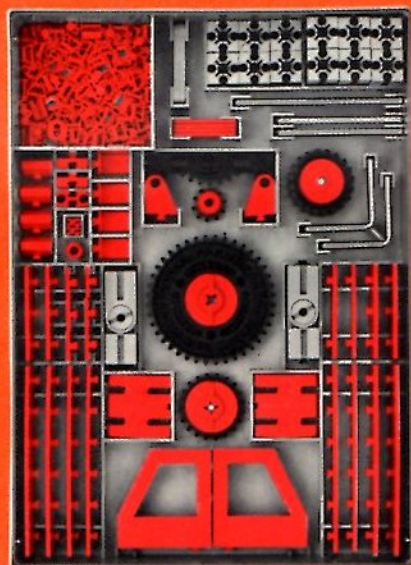

fischer **technik**

50/2

Stückliste · Part List · Nomenclature · Onderdelenlijst · Detalj översikt

	6	Bauplatte 30×90 · Building plate 30×90 · Panneau de revêtement à tenons 30×90 · Bouwplaat 30×90 · Byggnadsplatta 30×90 Art. Nr. 4 38251 1		4	Klemmbuchse 10 · Spring clip 10 · Bague de serrage 10 · Klembus 10 · Klambussning 10 Art. Nr. 3 31023 1
	4	Bauplatte 30×45 · Building plate 30×45 · Panneau de revêtement à tenons 30×45 · Bouwplaat 30×45 · Byggnadsplatta 30×45 Art. Nr. 4 38248 1		100	Kettenglied · Chain link · Chainon · Schakel · Kättningslänk Art. Nr. 4 36263 1
	2	Bauplatte 15×90 · Building plate 15×90 · Panneau de revêtement à tenons 30×90 · Bouwplaat 15×90 · Byggnadsplatta 15×90 Art. Nr. 4 38245 1		1	Ritzel Z 10 schwarz mit Spannange · cog wheel Z 10 m 1.5 with collet Z 22 m 0.5 · Pignon Z 10 avec écrou de serrage · Rondsel Z 10 met spantang · Drev med klämtång Art. Nr. 3 31047 1
	2	Bauplatte 15×45 · Building plate 15×45 · Panneau de revêtement à tenons 15×45 · Bouwplaat 15×45 · Byggnadsplatta 15×45 Art. Nr. 4 38242 1		3	Zahnrad Z 20 schwarz · Gear wheel · Couronne à 20 dents · Tandwiel Z 20 · Kuggghjul Art. Nr. 4 31021 1
	6	Bauplatte 15×30 · Building plate 15×30 · Panneau de revêtement à tenons 15×30 · Bouwplaat 15×30 · Byggnadsplatta 15×30 Art. Nr. 4 38241 1		1	Zahnrad Z 40/32, schwarz · Gear wheel · Couronne à 40/32 dents · Tandwiel Z 40/32 · Kuggghjul Art. Nr. 4 31022 1
	2	Schaufelhalter · Blade holder · Support de pelle · Schuifbladhouders · Skovelhållare Art. Nr. 4 38411 1		2	Flachnabe · Flat hub · Moyeu plat · Platte naaf · Plattnav Art. Nr. 3 31015 1
	6	Baustein 30 · Building block 30 · Pierre grise de 30 · Bouwsteen 30 · Byggnadssten 30 Art. Nr. 3 31003 1		2	Winkelachse · Angle axle · Axe coudée · Haakse as · Vinkelaxel Art. Nr. 4 31035 3
	4	Baustein 15 · Building block 15 · Pierre grise de 15 · Bouwsteen 15 · Byggnadssten 15 Art. Nr. 3 31005 1		1	Achse 80 · Axle 80 · Axe 80 · As 80 · Axel 80 Art. Nr. 4 37384 3
	2	Baustein 15 mit 2 Zapfen · Block 15 with 2 pins · Pierre grise de 15 à 2 tenons · Bouwsteen 15 med 2 nokken · Byggnadssten 15 med 2 tappar Art. Nr. 3 31006 1		2	Achse 60 · Axle 60 · Axe 60 · As 60 · Axel 60 Art. Nr. 4 31032 3
	2	Gelenkstein · Hinged block · Pierre grise articulée · Scharnierstein · Ledsten Art. Nr. 3 31008 1		1	Seilrolle ø 21 · Wheel pulley ø 21 · Poulie ø 21 · Snaarschijf ø 21 · Lintrumma ø 21 Art. Nr. 4 35795 1
	1	Baustein 7,5 · Building block 7,5 · Pierre rouge de 7,5 · Bouwsteen 7,5 · Byggnadssten 7,5 Art. Nr. 4 37468 1		2	Strebe 30 · Strut 30 · Entretoise de 30 · Spant 30 · Stråva 30 Art. Nr. 4 38537 1
	2	Baustein 5 · Building block 5 · Pierre rouge de 5 · Bouwsteen 5 · Byggnadssten 5 Art. Nr. 4 37237 1		2	Verschlußriegel · Locking pin · Rivet de securité · Afslutgrendel · Regel Art. Nr. 4 37232 1
	4	Winkelstein, gleichschenkelig · Angle block, isosceles · Pierre rouge angulaire isocèle · Hoeksteen met gelijke benen · Vinkelsten rätvinklig Art. Nr. 4 31011 1		4	Riegelscheibe · Blocking washer · Disque d'arrêt · Grendelschijf · Regelskiva Art. Nr. 4 36334 1
	4	Winkelstein 10×15×15 · Angle block 10×15×15 · Pierre rouge angulaire 10×15×15 · Hoeksteen 10×15×15 · Vinkelsten 10×15×15 Art. Nr. 4 38423 1		1	Führerhaus Seitenteil links, rot · Driver's cab left side · Cabine camion (partie gauche) · Zijstuk van kabine, links · Förarhytt sidodel, vänster Art. Nr. 4 38435 1
	2	Verbindungsstück 15 · Connector 15 · Languette d'assemblage 15 · Verbindingsstuk 15 · Förbindningsstycke 15 Art. Nr. 4 31060 1		1	Führerhaus Seitenteil rechts, rot · Driver's cab right side · Cabine camion (partie droite) · Zijstuk van kabine, rechts · Förarhytt sidodel, höger Art. Nr. 4 38436 1
	2	Verbindungsstück 30 · Connector 30 · Languette d'assemblage 30 · Verbindingsstuk 30 · Förbindningsstycke 30 Art. Nr. 4 31061 1		1	Zahnpurstange schwarz · Toothed tie bar · Barre de direction à crémaillère · Heugel · Tandsparstang Art. Nr. 4 38472 1
	1	Klemmkupplung · Coupling · Manchon d'accouplement · Klemkoppeling · Klämkkoppling Art. Nr. 4 31024 1		2	Lenkhebel · Control link · Barre de direction · Stuurhefboom · Styrspek Art. Nr. 4 38473 1
	2	Klemmbuchse 5 · Spring clip 5 · Bague de serrage 5 · Klembus 5 · Klambussning 5 Art. Nr. 3 37679 1		1	Rollenlager · Roller bearing · Support de poulie · Rollager · Rullager Art. Nr. 4 37636 1