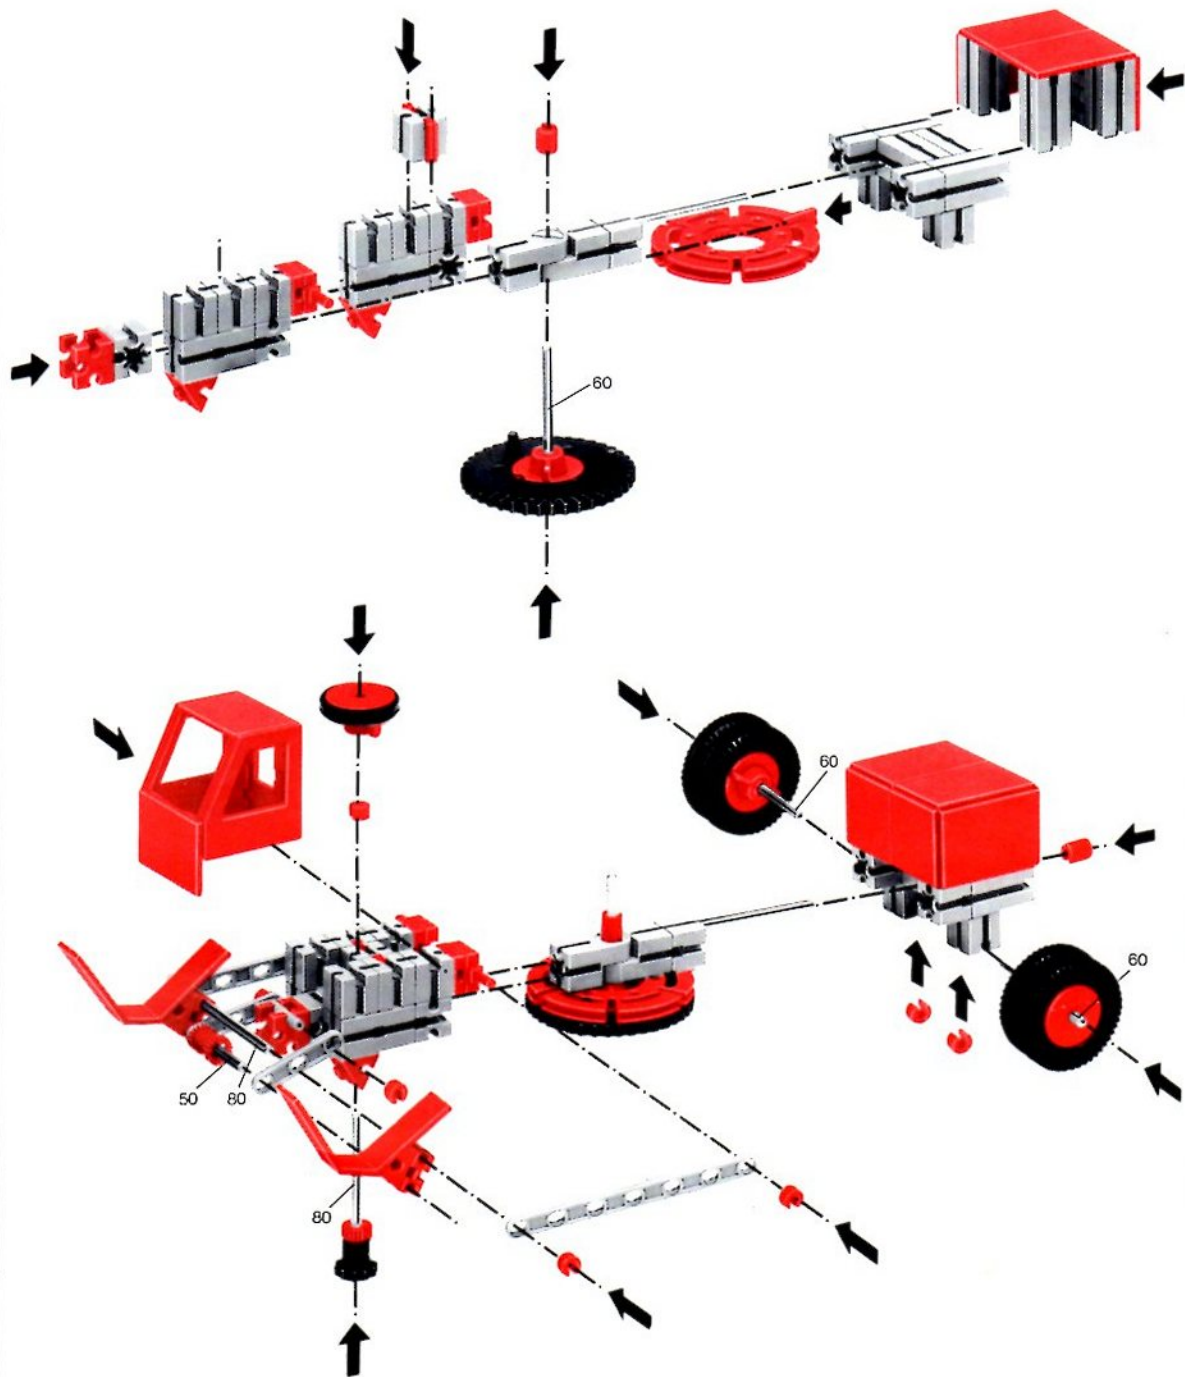

fischer **technik**

50/2

Stückliste · Part List · Nomenclature · Onderdelenlijst · Detalj översikt

	6	Bauplatte 30×90 · Building plate 30×90 · Panneau de revêtement à tenons 30×90 · Bouwplaat 30×90 · Byggnadsplatta 30×90 Art. Nr. 4 38251 1		4	Klemmbuchse 10 · Spring clip 10 · Bague de serrage 10 · Klembus 10 · Klambussning 10 Art. Nr. 3 31023 1
	4	Bauplatte 30×45 · Building plate 30×45 · Panneau de revêtement à tenons 30×45 · Bouwplaat 30×45 · Byggnadsplatta 30×45 Art. Nr. 4 38248 1		100	Kettenglied · Chain link · Chainon · Schakel · Kättningslänk Art. Nr. 4 36263 1
	2	Bauplatte 15×90 · Building plate 15×90 · Panneau de revêtement à tenons 30×90 · Bouwplaat 15×90 · Byggnadsplatta 15×90 Art. Nr. 4 38245 1		1	Ritzel Z 10 schwarz mit Spannange · cog wheel Z 10 m 1.5 with collet Z 22 m 0.5 · Pignon Z 10 avec écrou de serrage · Rondsel Z 10 met spantang · Drev med klämtång Art. Nr. 3 31047 1
	2	Bauplatte 15×45 · Building plate 15×45 · Panneau de revêtement à tenons 15×45 · Bouwplaat 15×45 · Byggnadsplatta 15×45 Art. Nr. 4 38242 1		3	Zahnrad Z 20 schwarz · Gear wheel · Couronne à 20 dents · Tandwiel Z 20 · Kuggghjul Art. Nr. 4 31021 1
	6	Bauplatte 15×30 · Building plate 15×30 · Panneau de revêtement à tenons 15×30 · Bouwplaat 15×30 · Byggnadsplatta 15×30 Art. Nr. 4 38241 1		1	Zahnrad Z 40/32, schwarz · Gear wheel · Couronne à 40/32 dents · Tandwiel Z 40/32 · Kuggghjul Art. Nr. 4 31022 1
	2	Schaufelhalter · Blade holder · Support de pelle · Schuifbladhouders · Skovelhållare Art. Nr. 4 38411 1		2	Flachnabe · Flat hub · Moyeu plat · Platte naaf · Plattnav Art. Nr. 3 31015 1
	6	Baustein 30 · Building block 30 · Pierre grise de 30 · Bouwsteen 30 · Byggnadssten 30 Art. Nr. 3 31003 1		2	Winkelachse · Angle axle · Axe coudée · Haakse as · Vinkelaxel Art. Nr. 4 31035 3
	4	Baustein 15 · Building block 15 · Pierre grise de 15 · Bouwsteen 15 · Byggnadssten 15 Art. Nr. 3 31005 1		1	Achse 80 · Axle 80 · Axe 80 · As 80 · Axel 80 Art. Nr. 4 37384 3
	2	Baustein 15 mit 2 Zapfen · Block 15 with 2 pins · Pierre grise de 15 à 2 tenons · Bouwsteen 15 med 2 nokken · Byggnadssten 15 med 2 tappar Art. Nr. 3 31006 1		2	Achse 60 · Axle 60 · Axe 60 · As 60 · Axel 60 Art. Nr. 4 31032 3
	2	Gelenkstein · Hinged block · Pierre grise articulée · Scharnierstein · Ledsten Art. Nr. 3 31008 1		1	Seilrolle ø 21 · Wheel pulley ø 21 · Poulie ø 21 · Snaarschijf ø 21 · Lintrumma ø 21 Art. Nr. 4 35795 1
	1	Baustein 7,5 · Building block 7,5 · Pierre rouge de 7,5 · Bouwsteen 7,5 · Byggnadssten 7,5 Art. Nr. 4 37468 1		2	Strebe 30 · Strut 30 · Entretoise de 30 · Spant 30 · Stråva 30 Art. Nr. 4 38537 1
	2	Baustein 5 · Building block 5 · Pierre rouge de 5 · Bouwsteen 5 · Byggnadssten 5 Art. Nr. 4 37237 1		2	Verschlußriegel · Locking pin · Rivet de securité · Afslutgrendel · Regel Art. Nr. 4 37232 1
	4	Winkelstein, gleichschenkelig · Angle block, isosceles · Pierre rouge angulaire isocèle · Hoeksteen met gelijke benen · Vinkelsten rätvinklig Art. Nr. 4 31011 1		4	Riegelscheibe · Blocking washer · Disque d'arrêt · Grendelschijf · Regelskiva Art. Nr. 4 36334 1
	4	Winkelstein 10×15×15 · Angle block 10×15×15 · Pierre rouge angulaire 10×15×15 · Hoeksteen 10×15×15 · Vinkelsten 10×15×15 Art. Nr. 4 38423 1		1	Führerhaus Seitenteil links, rot · Driver's cab left side · Cabine camion (partie gauche) · Zijstuk van kabine, links · Förarhytt sidodel, vänster Art. Nr. 4 38435 1
	2	Verbindungsstück 15 · Connector 15 · Languette d'assemblage 15 · Verbindingsstuk 15 · Förbindningsstycke 15 Art. Nr. 4 31060 1		1	Führerhaus Seitenteil rechts, rot · Driver's cab right side · Cabine camion (partie droite) · Zijstuk van kabine, rechts · Förarhytt sidodel, höger Art. Nr. 4 38436 1
	2	Verbindungsstück 30 · Connector 30 · Languette d'assemblage 30 · Verbindingsstuk 30 · Förbindningsstycke 30 Art. Nr. 4 31061 1		1	Zahnpurstange schwarz · Toothed tie bar · Barre de direction à crémaillère · Heugel · Tandsparstang Art. Nr. 4 38472 1
	1	Klemmkupplung · Coupling · Manchon d'accouplement · Klemkoppeling · Klämkkoppling Art. Nr. 4 31024 1		2	Lenkhebel · Control link · Barre de direction · Stuurhefboom · Styrspek Art. Nr. 4 38473 1
	2	Klemmbuchse 5 · Spring clip 5 · Bague de serrage 5 · Klembus 5 · Klambussning 5 Art. Nr. 3 37679 1		1	Rollenlager · Roller bearing · Support de poulie · Rollager · Rullager Art. Nr. 4 37636 1