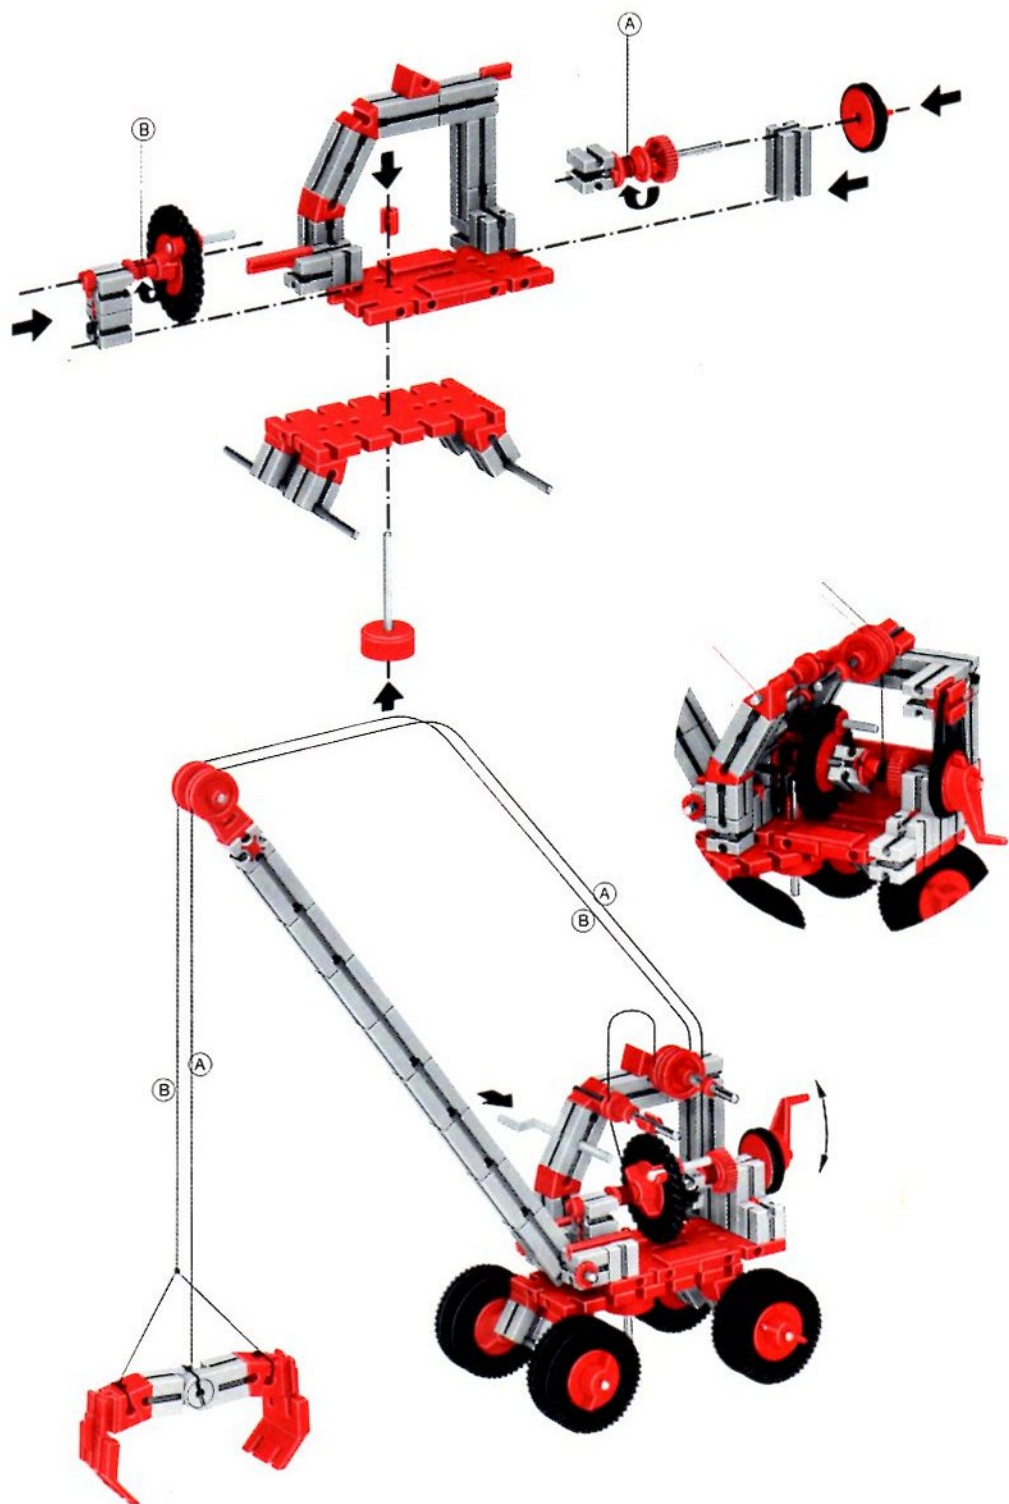

fischer **technik**

50/2

Stückliste · Part List · Nomenclature · Onderdelenlijst · Detalj översikt

	6	Bauplatte 30×90 · Building plate 30×90 · Panneau de revêtement à tenons 30×90 · Bouwplaat 30×90 · Byggnadsplatta 30×90 Art. Nr. 4 38251 1		4	Klemmbuchse 10 · Spring clip 10 · Bague de serrage 10 · Klembus 10 · Klambussning 10 Art. Nr. 3 31023 1
	4	Bauplatte 30×45 · Building plate 30×45 · Panneau de revêtement à tenons 30×45 · Bouwplaat 30×45 · Byggnadsplatta 30×45 Art. Nr. 4 38248 1		100	Kettenglied · Chain link · Chainon · Schakel · Kättningslänk Art. Nr. 4 36263 1
	2	Bauplatte 15×90 · Building plate 15×90 · Panneau de revêtement à tenons 30×90 · Bouwplaat 15×90 · Byggnadsplatta 15×90 Art. Nr. 4 38245 1		1	Ritzel Z 10 schwarz mit Spannange · cog wheel Z 10 m 1.5 with collet Z 22 m 0.5 · Pignon Z 10 avec écrou de serrage · Rondsel Z 10 met spantang · Drev med klämtång Art. Nr. 3 31047 1
	2	Bauplatte 15×45 · Building plate 15×45 · Panneau de revêtement à tenons 15×45 · Bouwplaat 15×45 · Byggnadsplatta 15×45 Art. Nr. 4 38242 1		3	Zahnrad Z 20 schwarz · Gear wheel · Couronne à 20 dents · Tandwiel Z 20 · Kuggghjul Art. Nr. 4 31021 1
	6	Bauplatte 15×30 · Building plate 15×30 · Panneau de revêtement à tenons 15×30 · Bouwplaat 15×30 · Byggnadsplatta 15×30 Art. Nr. 4 38241 1		1	Zahnrad Z 40/32, schwarz · Gear wheel · Couronne à 40/32 dents · Tandwiel Z 40/32 · Kuggghjul Art. Nr. 4 31022 1
	2	Schaufelhalter · Blade holder · Support de pelle · Schuifbladhouders · Skovelhållare Art. Nr. 4 38411 1		2	Flachnabe · Flat hub · Moyeu plat · Platte naaf · Plattnav Art. Nr. 3 31015 1
	6	Baustein 30 · Building block 30 · Pierre grise de 30 · Bouwsteen 30 · Byggnadssten 30 Art. Nr. 3 31003 1		2	Winkelachse · Angle axle · Axe coudée · Haakse as · Vinkelaxel Art. Nr. 4 31035 3
	4	Baustein 15 · Building block 15 · Pierre grise de 15 · Bouwsteen 15 · Byggnadssten 15 Art. Nr. 3 31005 1		1	Achse 80 · Axle 80 · Axe 80 · As 80 · Axel 80 Art. Nr. 4 37384 3
	2	Baustein 15 mit 2 Zapfen · Block 15 with 2 pins · Pierre grise de 15 à 2 tenons · Bouwsteen 15 med 2 nokken · Byggnadssten 15 med 2 tappar Art. Nr. 3 31006 1		2	Achse 60 · Axle 60 · Axe 60 · As 60 · Axel 60 Art. Nr. 4 31032 3
	2	Gelenkstein · Hinged block · Pierre grise articulée · Scharnierstein · Ledsten Art. Nr. 3 31008 1		1	Seilrolle ø 21 · Wheel pulley ø 21 · Poulie ø 21 · Snaarschijf ø 21 · Lintrumma ø 21 Art. Nr. 4 35795 1
	1	Baustein 7,5 · Building block 7,5 · Pierre rouge de 7,5 · Bouwsteen 7,5 · Byggnadssten 7,5 Art. Nr. 4 37468 1		2	Strebe 30 · Strut 30 · Entretoise de 30 · Spant 30 · Stråva 30 Art. Nr. 4 38537 1
	2	Baustein 5 · Building block 5 · Pierre rouge de 5 · Bouwsteen 5 · Byggnadssten 5 Art. Nr. 4 37237 1		2	Verschlußriegel · Locking pin · Rivet de securité · Afslutgrendel · Regel Art. Nr. 4 37232 1
	4	Winkelstein, gleichschenkelig · Angle block, isosceles · Pierre rouge angulaire isocèle · Hoeksteen met gelijke benen · Vinkelsten rätvinklig Art. Nr. 4 31011 1		4	Riegelscheibe · Blocking washer · Disque d'arrêt · Grendelschijf · Regelskiva Art. Nr. 4 36334 1
	4	Winkelstein 10×15×15 · Angle block 10×15×15 · Pierre rouge angulaire 10×15×15 · Hoeksteen 10×15×15 · Vinkelsten 10×15×15 Art. Nr. 4 38423 1		1	Führerhaus Seitenteil links, rot · Driver's cab left side · Cabine camion (partie gauche) · Zijstuk van kabine, links · Förarhytt sidodel, vänster Art. Nr. 4 38435 1
	2	Verbindungsstück 15 · Connector 15 · Languette d'assemblage 15 · Verbindingsstuk 15 · Förbindningsstycke 15 Art. Nr. 4 31060 1		1	Führerhaus Seitenteil rechts, rot · Driver's cab right side · Cabine camion (partie droite) · Zijstuk van kabine, rechts · Förarhytt sidodel, höger Art. Nr. 4 38436 1
	2	Verbindungsstück 30 · Connector 30 · Languette d'assemblage 30 · Verbindingsstuk 30 · Förbindningsstycke 30 Art. Nr. 4 31061 1		1	Zahnpurstange schwarz · Toothed tie bar · Barre de direction à crémaillère · Heugel · Tandsparstang Art. Nr. 4 38472 1
	1	Klemmkupplung · Coupling · Manchon d'accouplement · Klemkoppeling · Klämkkoppling Art. Nr. 4 31024 1		2	Lenkhebel · Control link · Barre de direction · Stuurhefboom · Styrspek Art. Nr. 4 38473 1
	2	Klemmbuchse 5 · Spring clip 5 · Bague de serrage 5 · Klembus 5 · Klambussning 5 Art. Nr. 3 37679 1		1	Rollenlager · Roller bearing · Support de poulie · Rollager · Rullager Art. Nr. 4 37636 1