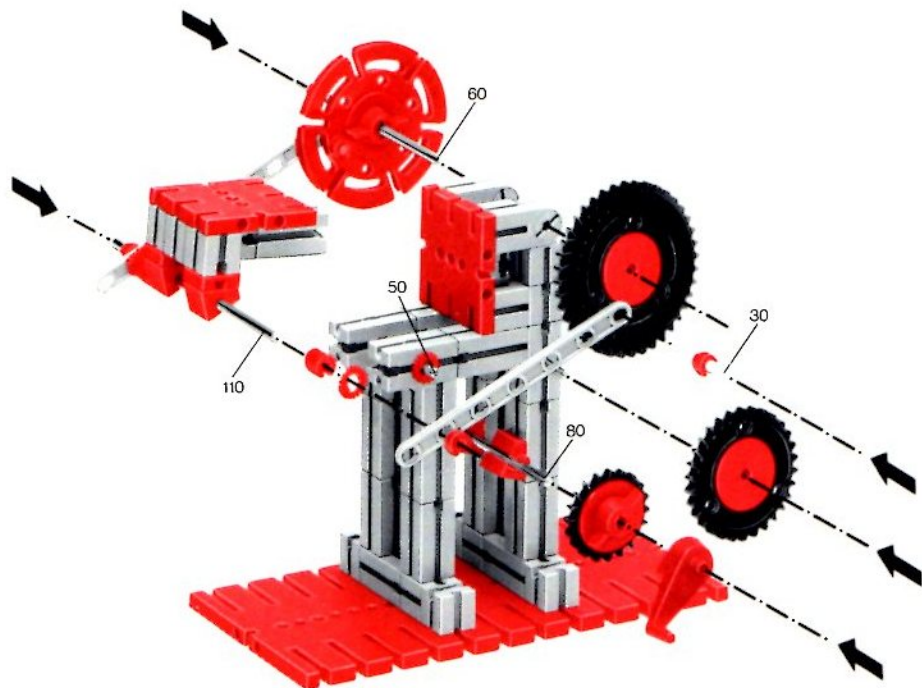

fischer **technik**

50/2

Stückliste · Part List · Nomenclature · Onderdelenlijst · Detalj översikt

	6	Bauplatte 30×90 · Building plate 30×90 · Panneau de revêtement à tenons 30×90 · Bouwplaat 30×90 · Byggnadsplatta 30×90 Art. Nr. 4 38251 1		4	Klemmbuchse 10 · Spring clip 10 · Bague de serrage 10 · Klembus 10 · Klambussning 10 Art. Nr. 3 31023 1
	4	Bauplatte 30×45 · Building plate 30×45 · Panneau de revêtement à tenons 30×45 · Bouwplaat 30×45 · Byggnadsplatta 30×45 Art. Nr. 4 38248 1		100	Kettenglied · Chain link · Chainon · Schakel · Kättningslänk Art. Nr. 4 36263 1
	2	Bauplatte 15×90 · Building plate 15×90 · Panneau de revêtement à tenons 30×90 · Bouwplaat 15×90 · Byggnadsplatta 15×90 Art. Nr. 4 38245 1		1	Ritzel Z 10 schwarz mit Spannange · cog wheel Z 10 m 1.5 with collet Z 22 m 0.5 · Pignon Z 10 avec écrou de serrage · Rondsel Z 10 met spantang · Drev med klämtång Art. Nr. 3 31047 1
	2	Bauplatte 15×45 · Building plate 15×45 · Panneau de revêtement à tenons 15×45 · Bouwplaat 15×45 · Byggnadsplatta 15×45 Art. Nr. 4 38242 1		3	Zahnrad Z 20 schwarz · Gear wheel · Couronne à 20 dents · Tandwiel Z 20 · Kuggghjul Art. Nr. 4 31021 1
	6	Bauplatte 15×30 · Building plate 15×30 · Panneau de revêtement à tenons 15×30 · Bouwplaat 15×30 · Byggnadsplatta 15×30 Art. Nr. 4 38241 1		1	Zahnrad Z 40/32, schwarz · Gear wheel · Couronne à 40/32 dents · Tandwiel Z 40/32 · Kuggghjul Art. Nr. 4 31022 1
	2	Schaufelhalter · Blade holder · Support de pelle · Schuifbladhouders · Skovelhållare Art. Nr. 4 38411 1		2	Flachnabe · Flat hub · Moyeu plat · Platte naaf · Plattnav Art. Nr. 3 31015 1
	6	Baustein 30 · Building block 30 · Pierre grise de 30 · Bouwsteen 30 · Byggnadssten 30 Art. Nr. 3 31003 1		2	Winkelachse · Angle axle · Axe coudée · Haakse as · Vinkelaxel Art. Nr. 4 31035 3
	4	Baustein 15 · Building block 15 · Pierre grise de 15 · Bouwsteen 15 · Byggnadssten 15 Art. Nr. 3 31005 1		1	Achse 80 · Axle 80 · Axe 80 · As 80 · Axel 80 Art. Nr. 4 37384 3
	2	Baustein 15 mit 2 Zapfen · Block 15 with 2 pins · Pierre grise de 15 à 2 tenons · Bouwsteen 15 med 2 nokken · Byggnadssten 15 med 2 tappar Art. Nr. 3 31006 1		2	Achse 60 · Axle 60 · Axe 60 · As 60 · Axel 60 Art. Nr. 4 31032 3
	2	Gelenkstein · Hinged block · Pierre grise articulée · Scharnierstein · Ledsten Art. Nr. 3 31008 1		1	Seilrolle ø 21 · Wheel pulley ø 21 · Poulie ø 21 · Snaarschijf ø 21 · Lintrumma ø 21 Art. Nr. 4 35795 1
	1	Baustein 7,5 · Building block 7,5 · Pierre rouge de 7,5 · Bouwsteen 7,5 · Byggnadssten 7,5 Art. Nr. 4 37468 1		2	Strebe 30 · Strut 30 · Entretoise de 30 · Spant 30 · Stråva 30 Art. Nr. 4 38537 1
	2	Baustein 5 · Building block 5 · Pierre rouge de 5 · Bouwsteen 5 · Byggnadssten 5 Art. Nr. 4 37237 1		2	Verschlußriegel · Locking pin · Rivet de securité · Afslutgrendel · Regel Art. Nr. 4 37232 1
	4	Winkelstein, gleichschenkelig · Angle block, isosceles · Pierre rouge angulaire isocèle · Hoeksteen met gelijke benen · Vinkelsten rätvinklig Art. Nr. 4 31011 1		4	Riegelscheibe · Blocking washer · Disque d'arrêt · Grendelschijf · Regelskiva Art. Nr. 4 36334 1
	4	Winkelstein 10×15×15 · Angle block 10×15×15 · Pierre rouge angulaire 10×15×15 · Hoeksteen 10×15×15 · Vinkelsten 10×15×15 Art. Nr. 4 38423 1		1	Führerhaus Seitenteil links, rot · Driver's cab left side · Cabine camion (partie gauche) · Zijstuk van kabine, links · Förarhytt sidodel, vänster Art. Nr. 4 38435 1
	2	Verbindungsstück 15 · Connector 15 · Languette d'assemblage 15 · Verbindingsstuk 15 · Förbindningsstycke 15 Art. Nr. 4 31060 1		1	Führerhaus Seitenteil rechts, rot · Driver's cab right side · Cabine camion (partie droite) · Zijstuk van kabine, rechts · Förarhytt sidodel, höger Art. Nr. 4 38436 1
	2	Verbindungsstück 30 · Connector 30 · Languette d'assemblage 30 · Verbindingsstuk 30 · Förbindningsstycke 30 Art. Nr. 4 31061 1		1	Zahnpurstange schwarz · Toothed tie bar · Barre de direction à crémaillère · Heugel · Tandsparstang Art. Nr. 4 38472 1
	1	Klemmkupplung · Coupling · Manchon d'accouplement · Klemkoppeling · Klämkkoppling Art. Nr. 4 31024 1		2	Lenkhebel · Control link · Barre de direction · Stuurhefboom · Styrspek Art. Nr. 4 38473 1
	2	Klemmbuchse 5 · Spring clip 5 · Bague de serrage 5 · Klembus 5 · Klambussning 5 Art. Nr. 3 37679 1		1	Rollenlager · Roller bearing · Support de poulie · Rollager · Rullager Art. Nr. 4 37636 1