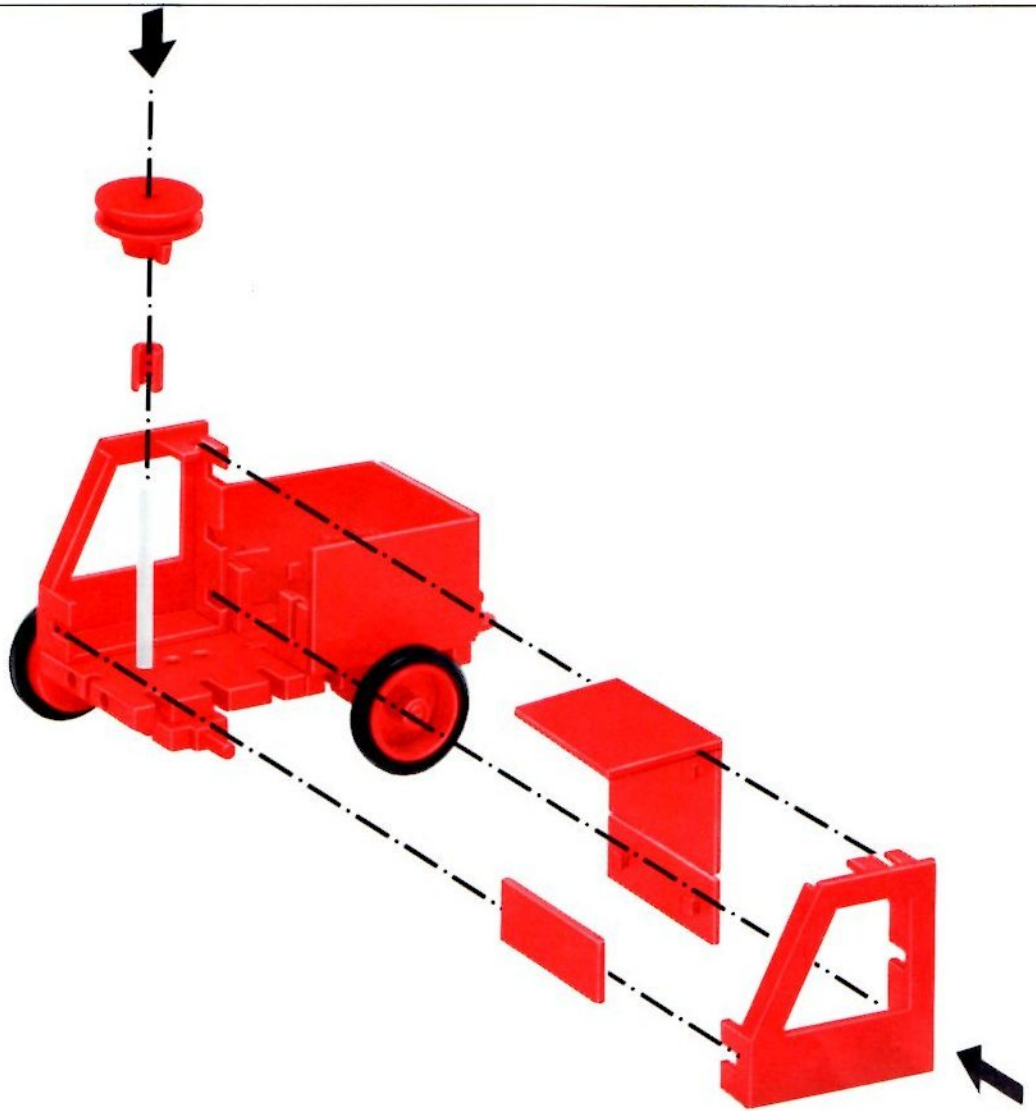

fischer **technik**

50/2

Stückliste · Part List · Nomenclature · Onderdelenlijst · Detalj översikt

	6	Bauplatte 30×90 · Building plate 30×90 · Panneau de revêtement à tenons 30×90 · Bouwplaat 30×90 · Byggnadsplatta 30×90 Art. Nr. 4 38251 1		4	Klemmbuchse 10 · Spring clip 10 · Bague de serrage 10 · Klembus 10 · Klambussning 10 Art. Nr. 3 31023 1
	4	Bauplatte 30×45 · Building plate 30×45 · Panneau de revêtement à tenons 30×45 · Bouwplaat 30×45 · Byggnadsplatta 30×45 Art. Nr. 4 38248 1		100	Kettenglied · Chain link · Chainon · Schakel · Kättningslänk Art. Nr. 4 36263 1
	2	Bauplatte 15×90 · Building plate 15×90 · Panneau de revêtement à tenons 30×90 · Bouwplaat 15×90 · Byggnadsplatta 15×90 Art. Nr. 4 38245 1		1	Ritzel Z 10 schwarz mit Spannange · cog wheel Z 10 m 1.5 with collet Z 22 m 0.5 · Pignon Z 10 avec écrou de serrage · Rondsel Z 10 met spantang · Drev med klämtång Art. Nr. 3 31047 1
	2	Bauplatte 15×45 · Building plate 15×45 · Panneau de revêtement à tenons 15×45 · Bouwplaat 15×45 · Byggnadsplatta 15×45 Art. Nr. 4 38242 1		3	Zahnrad Z 20 schwarz · Gear wheel · Couronne à 20 dents · Tandwiel Z 20 · Kuggghjul Art. Nr. 4 31021 1
	6	Bauplatte 15×30 · Building plate 15×30 · Panneau de revêtement à tenons 15×30 · Bouwplaat 15×30 · Byggnadsplatta 15×30 Art. Nr. 4 38241 1		1	Zahnrad Z 40/32, schwarz · Gear wheel · Couronne à 40/32 dents · Tandwiel Z 40/32 · Kuggghjul Art. Nr. 4 31022 1
	2	Schaufelhalter · Blade holder · Support de pelle · Schuifbladhouders · Skovelhållare Art. Nr. 4 38411 1		2	Flachnabe · Flat hub · Moyeu plat · Platte naaf · Plattnav Art. Nr. 3 31015 1
	6	Baustein 30 · Building block 30 · Pierre grise de 30 · Bouwsteen 30 · Byggnadssten 30 Art. Nr. 3 31003 1		2	Winkelachse · Angle axle · Axe coudée · Haakse as · Vinkelaxel Art. Nr. 4 31035 3
	4	Baustein 15 · Building block 15 · Pierre grise de 15 · Bouwsteen 15 · Byggnadssten 15 Art. Nr. 3 31005 1		1	Achse 80 · Axle 80 · Axe 80 · As 80 · Axel 80 Art. Nr. 4 37384 3
	2	Baustein 15 mit 2 Zapfen · Block 15 with 2 pins · Pierre grise de 15 à 2 tenons · Bouwsteen 15 med 2 nokken · Byggnadssten 15 med 2 tappar Art. Nr. 3 31006 1		2	Achse 60 · Axle 60 · Axe 60 · As 60 · Axel 60 Art. Nr. 4 31032 3
	2	Gelenkstein · Hinged block · Pierre grise articulée · Scharnierstein · Ledsten Art. Nr. 3 31008 1		1	Seilrolle ø 21 · Wheel pulley ø 21 · Poulie ø 21 · Snaarschijf ø 21 · Lintrumma ø 21 Art. Nr. 4 35795 1
	1	Baustein 7,5 · Building block 7,5 · Pierre rouge de 7,5 · Bouwsteen 7,5 · Byggnadssten 7,5 Art. Nr. 4 37468 1		2	Strebe 30 · Strut 30 · Entretoise de 30 · Spant 30 · Stråva 30 Art. Nr. 4 38537 1
	2	Baustein 5 · Building block 5 · Pierre rouge de 5 · Bouwsteen 5 · Byggnadssten 5 Art. Nr. 4 37237 1		2	Verschlußriegel · Locking pin · Rivet de securité · Afslutgrendel · Regel Art. Nr. 4 37232 1
	4	Winkelstein, gleichschenkelig · Angle block, isosceles · Pierre rouge angulaire isocèle · Hoeksteen met gelijke benen · Vinkelsten rätvinklig Art. Nr. 4 31011 1		4	Riegelscheibe · Blocking washer · Disque d'arrêt · Grendelschijf · Regelskiva Art. Nr. 4 36334 1
	4	Winkelstein 10×15×15 · Angle block 10×15×15 · Pierre rouge angulaire 10×15×15 · Hoeksteen 10×15×15 · Vinkelsten 10×15×15 Art. Nr. 4 38423 1		1	Führerhaus Seitenteil links, rot · Driver's cab left side · Cabine camion (partie gauche) · Zijstuk van kabine, links · Förarhytt sidodel, vänster Art. Nr. 4 38435 1
	2	Verbindungsstück 15 · Connector 15 · Languette d'assemblage 15 · Verbindingsstuk 15 · Förbindningsstycke 15 Art. Nr. 4 31060 1		1	Führerhaus Seitenteil rechts, rot · Driver's cab right side · Cabine camion (partie droite) · Zijstuk van kabine, rechts · Förarhytt sidodel, höger Art. Nr. 4 38436 1
	2	Verbindungsstück 30 · Connector 30 · Languette d'assemblage 30 · Verbindingsstuk 30 · Förbindningsstycke 30 Art. Nr. 4 31061 1		1	Zahnpurstange schwarz · Toothed tie bar · Barre de direction à crémaillère · Heugel · Tandsparstang Art. Nr. 4 38472 1
	1	Klemmkupplung · Coupling · Manchon d'accouplement · Klemkoppeling · Klämkkoppling Art. Nr. 4 31024 1		2	Lenkhebel · Control link · Barre de direction · Stuurhefboom · Styrspek Art. Nr. 4 38473 1
	2	Klemmbuchse 5 · Spring clip 5 · Bague de serrage 5 · Klembus 5 · Klambussning 5 Art. Nr. 3 37679 1		1	Rollenlager · Roller bearing · Support de poulie · Rollager · Rullager Art. Nr. 4 37636 1